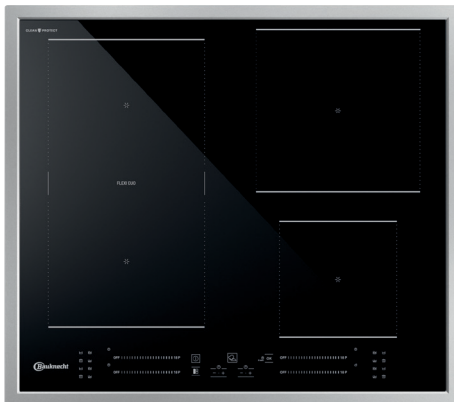

BS 5760C CPFT

Induktions-Kochfeld (60 cm)

Bauknecht

Für mich und mein Zuhause

TOP 4

- **CleanProtect** – mühelose Reinigung nur mit Wasser
- Flexi Duo – flexible Kochzone
- My Menu – 4 Automatik-Funktionen
- Direct Access – Touch Control mit Slider-Funktion für jede Kochzone

SCHWARZ

BS 5760C CPFT
EAN 40 11577 86426 7

DESIGN

- Flachrahmen

KOCHZONEN

- 4 elektronisch geregelte **Induktions-Kochzonen**, mit Schmelzstufe und Turbostufe, davon **eine Flexizone**
- Alle Kochzonen mit Booster-Funktion
- **Flexi Duo** – flexible Kochzone
- Einfache Bedienung durch vorne angeordnete Bedienelemente
- **Vorne links:** 19/20 cm Ø, 1750 Watt, **Booster** 2200 Watt
- **Vorne rechts:** 21 cm Ø, 1200 Watt, **Booster** 1600 Watt
- **Hinten links:** 19/20 cm Ø, 1750 Watt, **Booster** 2200 Watt
- **Hinten rechts:** 14,5 cm Ø, 2100 Watt, **Booster** 3000 Watt

TECHNISCHE DATEN

- Gesamt-Anschlusswert: 7,2 kW
- Ausschnittmaße (BxT): 560x480 mm
- Außenmaße (BxT): 577x507 mm

WPRO-ZUBEHÖR (OPTIONAL)

- terrabianca Putzstein
UNC502, EAN 8015250613858