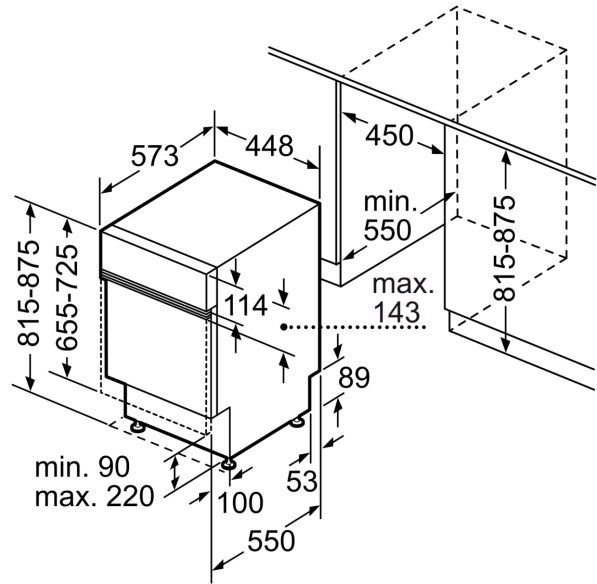

Technische Daten

Energieeffizienzklasse:C
Energieverbrauch des Eco 50°C Programm pro 100 Betriebszyklen:	59 kWh
Anzahl Maßgedecke: 10
Wasserverbrauch: 8.9 l
Programmdauer: 3:15 h
Geräuschwert: 44 dB(A) re 1 pW
Geräusch-Effizienzklasse: B
Bauform: Einbau
Höhe der Arbeitsplatte: 0 mm
Abmessungen des Gerätes: 815 x 448 x 573 mm
Min. Nischenmaße für Installation (H x B x T):	... 815-875 x 450 x 550 mm
Tiefe bei geöffneter Tür (90°): 1150 mm
Höhenverstellbare Füße: Ja - alle von vorne
Höhenverstellung max.: 60 mm
Verstellbarer Sockel: Horizontal und Vertikal
Nettogewicht: 29.9 kg
Bruttogewicht: 31.8 kg
Anschlusswert: 2400 W
Absicherung: 10 A
Spannung: 220-240 V
Frequenz: 50; 60 Hz
Länge Anschlusskabel: 175.0 cm
Steckerart: Schuko-/Gardy mit Erdung
Länge Zulaufschlauch: 165 cm
Länge Ablaufschlauch: 205 cm
EAN-Nummer: 4242005390595
Gerätetyp: Teilintegriert

Maße

- Gerätegröße (H x B x T): 81.5 cm x 44.8 cm x 57.3 cm

¹ auf einer Energieeffizienzklassen-Skala von A bis G

²Energieverbrauch kWh/100 Betriebszyklen (im Programm Eco 50 °C)

³ Wasserverbrauch in Liter pro Betriebszyklus (im Programm Eco 50 °C)

⁴ Programmdauer im Programm Eco 50 °C

* Garantiebedingungen finden Sie unter <https://www.bosch-home.com/de/>

**Serie 4, Teilintegrierter
Geschirrspüler, 45 cm, Edelstahl
SPI4ELS01D**

Maße in mm

⌘ Steckdose
() Werte mit Verlängerungssatz

Maße in mm