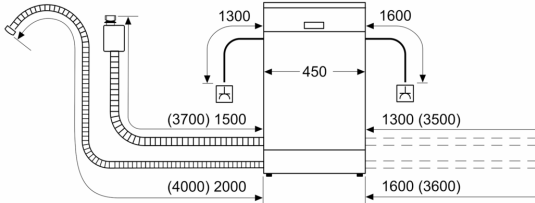

Technische Daten

Energieeffizienzklasse:C
Energieverbrauch des Eco 50°C Programm pro 100 Betriebszyklen:	59 kWh
Anzahl Maßgedecke: 10
Wasserverbrauch: 8.9 l
Programmdauer: 3:15 h
Geräuschwert: 44 dB(A) re 1 pW
Geräusch-Effizienzklasse: B
Bauform: Einbau
Höhe der Arbeitsplatte: 0 mm
Abmessungen des Gerätes: 815 x 448 x 573 mm
Min. Nischenmaße für Installation (H x B x T):	... 815-875 x 450 x 550 mm
Tiefe bei geöffneter Tür (90°): 1150 mm
Höhenverstellbare Füße: Ja - alle von vorne
Höhenverstellung max.: 60 mm
Verstellbarer Sockel: Horizontal und Vertikal
Nettogewicht: 29.9 kg
Bruttogewicht: 31.8 kg
Anschlusswert: 2400 W
Absicherung: 10 A
Spannung: 220-240 V
Frequenz: 50; 60 Hz
Länge Anschlusskabel: 175.0 cm
Steckerart: Schuko-/Gardy mit Erdung
Länge Zulaufschlauch: 165 cm
Länge Ablaufschlauch: 205 cm
EAN-Nummer: 4242005390595
Gerätetyp: Teilintegriert

Maße

- Gerätegröße (H x B x T): 81.5 cm x 44.8 cm x 57.3 cm

¹ auf einer Energieeffizienzklassen-Skala von A bis G

²Energieverbrauch kWh/100 Betriebszyklen (im Programm Eco 50 °C)

³ Wasserverbrauch in Liter pro Betriebszyklus (im Programm Eco 50 °C)

⁴ Programmdauer im Programm Eco 50 °C

* Garantiebedingungen finden Sie unter <https://www.bosch-home.com/de/>

**Serie 4, Teilintegrierter
Geschirrspüler, 45 cm, Edelstahl
SPI4ELS01D**

Maße in mm

⌘ Steckdose
() Werte mit Verlängerungssatz