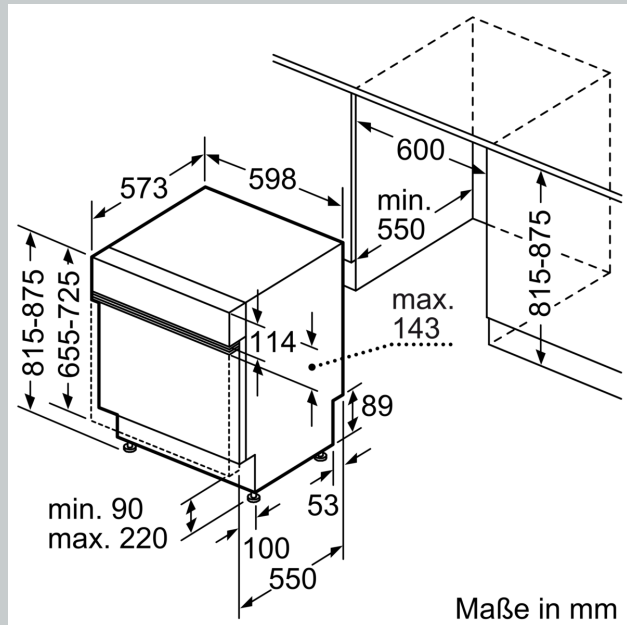

Ausstattung

Technische Daten

Energieeffizienzklasse:	A
Energieverbrauch des Eco 50°C Programm pro 100 Betriebszyklen:	54 kWh
Höchste Anzahl von Maßgedecken (EU 2017/1369):	13
Wasserverbrauch in Litern im eco-Programm pro Betriebszyklus (EU 2017/1369):	9.5 l
Programmdauer (EU 2017/1369):	4:55 h
Geräuschwert:	43 dB(A) re 1 pW
Geräusch-Effizienzklasse:	B
Bauform:	Einbau
Höhe der Arbeitsplatte:	0 mm
Abmessungen des Gerätes:	815 x 598 x 573 mm
Min. Nischenmaße für Installation (H x B x T):	815-875 x 600 x 550 mm
Tiefe bei geöffneter Tür (90°):	1150 mm
Höhenverstellbare Füße:	Ja - alle von vorne
Höhenverstellung max.:	60 mm
Verstellbarer Sockel:	Horizontal und Vertikal
Nettogewicht:	42.7 kg
Bruttogewicht:	44.5 kg
Anschlusswert:	2400 W
Absicherung:	10 A
Spannung:	220-240 V
Frequenz:	50; 60 Hz
Länge Anschlusskabel:	175.0 cm
Steckerart:	Schuko-/Gardy.m.Erdung
Länge Zulaufschlauch:	165 cm
Länge Ablaufschlauch:	190 cm
EAN-Nummer:	4242004278740
Gerätetyp:	Teilintegriert

- Aqua Stop: eine Neff Garantie bei Wasserschäden - ein Geräteleben lang*
- Tastensperre
- Integrierter Glasschutz
- Salzeinfüllhilfe (Trichter)
- Inkl. Dampfschutz für die Arbeitsplatte
- Gerätemaße (H x B x T): 81.5 cm x 59.8 cm x 57.3 cm

* Garantiebedingungen finden Sie unter <https://www.neff-home.com/de/service/neff-garantien/herstellergarantie>

N 70, GESCHIRRSPÜLER INTEGRIERBAR, 60 CM,
EDELSTAHL
S147B500D

Maßzeichnungen

Maße in mm

⚡ Steckdose
() Werte mit Verlängerungssatz

Maße in mm