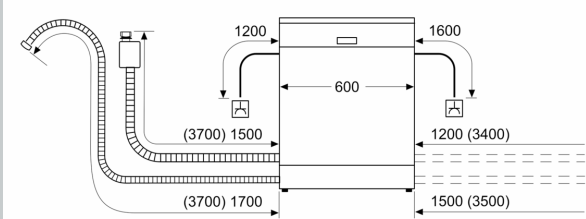

Ausstattung

Technische Daten

Energieeffizienzklasse:	A
Energieverbrauch des Eco 50°C Programm pro 100 Betriebszyklen:	54 kWh
Höchste Anzahl von Maßgedecken (EU 2017/1369):	13
Wasserverbrauch in Litern im eco-Programm pro Betriebszyklus (EU 2017/1369):	9.5 l
Programmdauer (EU 2017/1369):	4:55 h
Geräuschwert:	43 dB(A) re 1 pW
Geräusch-Effizienzklasse:	B
Bauform:	Einbau
Höhe der Arbeitsplatte:	0 mm
Abmessungen des Gerätes:	815 x 598 x 573 mm
Min. Nischenmaße für Installation (H x B x T):	815-875 x 600 x 550 mm
Tiefe bei geöffneter Tür (90°):	1150 mm
Höhenverstellbare Füße:	Ja - alle von vorne
Höhenverstellung max.:	60 mm
Verstellbarer Sockel:	Horizontal und Vertikal
Nettogewicht:	42.7 kg
Bruttogewicht:	44.5 kg
Anschlusswert:	2400 W
Absicherung:	10 A
Spannung:	220-240 V
Frequenz:	50; 60 Hz
Länge Anschlusskabel:	175.0 cm
Steckerart:	Schuko-/Gardy.m.Erdung
Länge Zulaufschlauch:	165 cm
Länge Ablaufschlauch:	190 cm
EAN-Nummer:	4242004278740
Gerätetyp:	Teilintegriert

- Aqua Stop: eine Neff Garantie bei Wasserschäden - ein Geräteleben lang*
- Tastensperre
- Integrierter Glasschutz
- Salzeinfüllhilfe (Trichter)
- Inkl. Dampfschutz für die Arbeitsplatte
- Gerätemaße (H x B x T): 81.5 cm x 59.8 cm x 57.3 cm

* Garantiebedingungen finden Sie unter <https://www.neff-home.com/de/service/neff-garantien/herstellergarantie>

N 70, GESCHIRRSPÜLER INTEGRIERBAR, 60 CM,
EDELSTAHL
S147B500D

Maßzeichnungen

Maße in mm

⚡ Steckdose
() Werte mit Verlängerungssatz