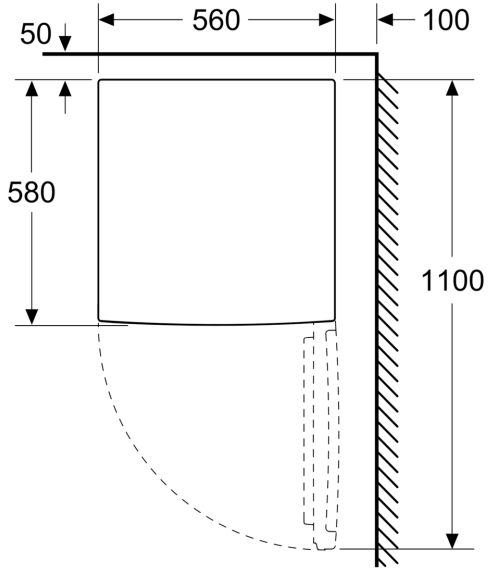

Maße

- Gerätemaße (H x B x T): 85.0 cm x 56.0 cm x 58.0 cm

Technische Informationen

- 220 - 240 V
- Klimaklasse: SN-T

Länderspezifische Optionen

- Auf Basis der Ergebnisse der Normprüfung über 24 Std.
Tatsächlicher Verbrauch abhängig von Nutzung/Standort des
Geräts.

**Serie 2, Tischgefrierschrank, 85 x 56
cm, Weiß
GTV15NWEB**

Maße in mm

Maße in mm