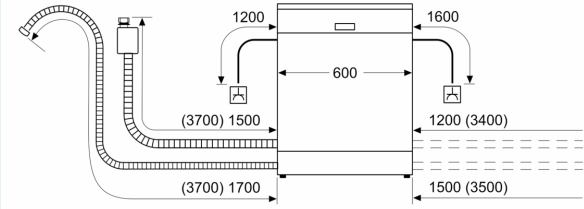

#### Zubehör

- Gerätemaße (H x B x T): 86.5 cm x 59.8 cm x 55.0 cm

<sup>1</sup> auf einer Energieeffizienzklassen-Skala von A bis G

<sup>2</sup>Energieverbrauch kWh/100 Betriebszyklen (im Programm Eco 50 °C)

**iQ500, Vollintegrierter  
Geschirrspüler, 60 cm, XXL  
SX65ZX07CE**

**Maßzeichnungen**

Maße in mm

⚡ Steckdose  
( ) Werte mit Verlängerungssatz

Maße in mm