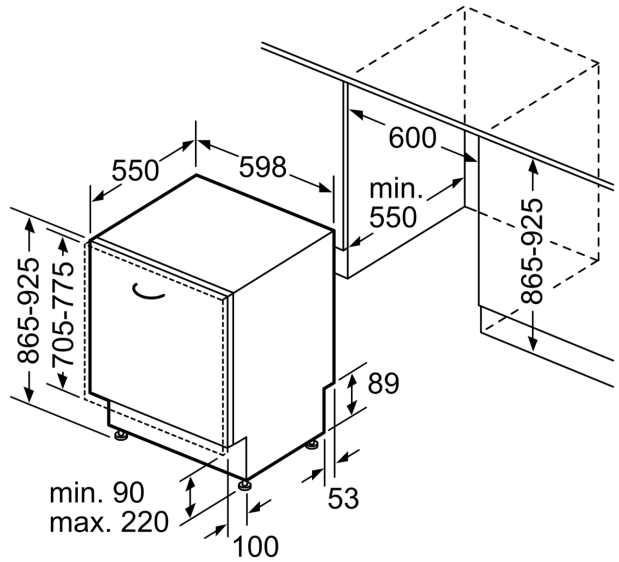

#### Zubehör

- Gerätemaße (H x B x T): 86.5 cm x 59.8 cm x 55.0 cm

<sup>1</sup> auf einer Energieeffizienzklassen-Skala von A bis G

<sup>2</sup>Energieverbrauch kWh/100 Betriebszyklen (im Programm Eco 50 °C)

**iQ500, Vollintegrierter  
Geschirrspüler, 60 cm, XXL  
SX65ZX07CE**

**Maßzeichnungen**

Maße in mm

⚡ Steckdose  
( ) Werte mit Verlängerungssatz

Maße in mm