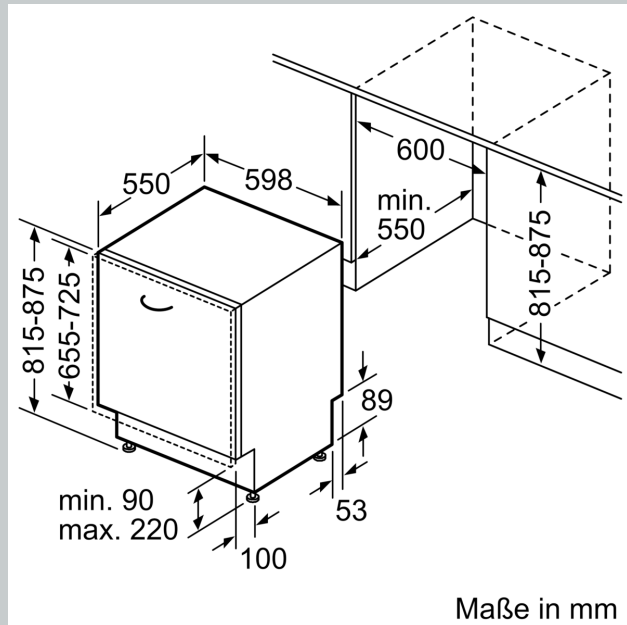

##### Technische Daten

Energieeffizienzklasse<sup>1</sup>: ..... B  
 Energieverbrauch des Eco 50°C Programm pro 100 Betriebszyklen: ..... 64 kWh  
 Höchste Anzahl von Maßgedecken (EU 2017/1369): ..... 13  
 Wasserverbrauch in Litern im eco-Programm pro Betriebszyklus (EU 2017/1369): ..... 9.0 l  
 Programmdauer (EU 2017/1369): ..... 3:35 h  
 Geräuschwert: ..... 42 dB(A) re 1 pW  
 Geräusch-Effizienzklasse: ..... B  
 Bauform: ..... Einbau  
 Höhe der Arbeitsplatte: ..... 0 mm  
 Abmessungen des Gerätes: ..... 815 x 598 x 550 mm  
 Min. Nischenmaße für Installation (H x B x T): 815-875 x 600 x 550 mm  
 Tiefe bei geöffneter Tür (90°): ..... 1150 mm  
 Höhenverstellbare Füße: ..... Ja - alle von vorne  
 Höhenverstellung max.: ..... 60 mm  
 Verstellbarer Sockel: ..... Horizontal und Vertikal  
 Nettogewicht: ..... 35.6 kg  
 Bruttogewicht: ..... 37.5 kg  
 Anschlusswert: ..... 2400 W  
 Absicherung: ..... 10 A  
 Spannung: ..... 220-240 V  
 Frequenz: ..... 50; 60 Hz  
 Länge Anschlusskabel: ..... 175.0 cm  
 Steckerart: ..... Schuko-/Gardy.m.Erdung  
 Länge Zulaufschlauch: ..... 165 cm  
 Länge Ablaufschlauch: ..... 190 cm  
 EAN-Nummer: ..... 4242004278979  
 Gerätetyp: ..... Einbau

Maßzeichnungen

Maße in mm

⚡ Steckdose  
( ) Werte mit Verlängerungssatz

Maße in mm