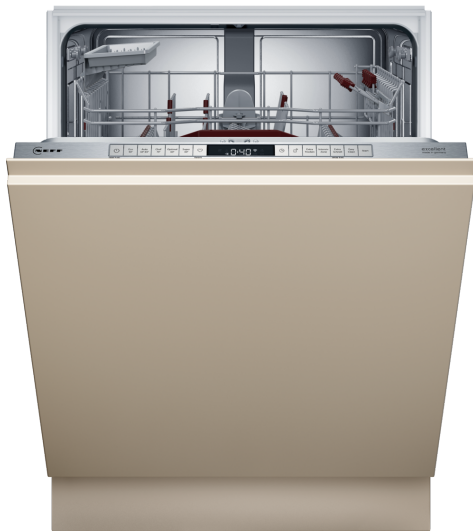

N 50, GESCHIRRSPÜLER VOLLINTEGRIERBAR, 60  
CM  
S185EBX02D

Der flexibel zu beladende Geschirrspüler bietet den Komfort, die Tür mit einem leichten Druck zu öffnen und kann in der 3. Beladungsebene nachgerüstet werden.

- ✓ Flex 2 Korbsystem nachrüstbar – Flexible Körbe und zwei Möglichkeiten für die 3. Beladungsebene
- ✓ SensorTüröffnung – ein leichter Druck und die Tür öffnet sich.
- ✓ Open Dry – Automatisches Öffnen der Türe während der Trockenphase für noch trockeneres Geschirr
- ✓ Chef 70°C – das Profi-Programm gegen hartnäckige Verschmutzungen.
- ✓ Favourite – schneller Zugriff auf Ihre Lieblingseinstellungen und -programme.