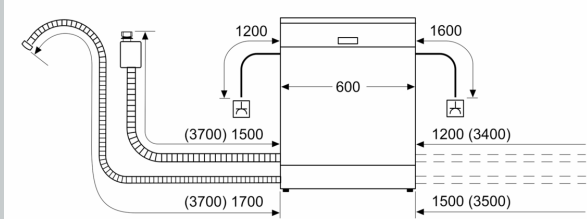

N 50, GESCHIRRSPÜLER VOLLINTEGRIERBAR, 60
CM
S185EBX02D

Maßzeichnungen

Maße in mm

⚡ Steckdose
( ) Werte mit Verlängerungssatz