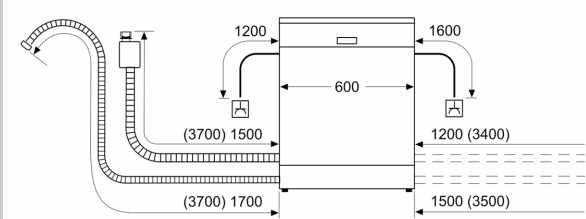

Ausstattung

Technische Daten

Energieeffizienzklasse ¹ :	A
Energieverbrauch des Eco 50°C Programm pro 100 Betriebszyklen:	54 kWh
Höchste Anzahl von Maßgedecken (EU 2017/1369):	13
Wasserverbrauch in Litern im eco-Programm pro Betriebszyklus (EU 2017/1369):	9.5 l
Programmdauer (EU 2017/1369):	4:55 h
Geräuschwert:	43 dB(A) re 1 pW
Geräusch-Effizienzklasse:	B
Bauform:	Einbau
Höhe der Arbeitsplatte:	0 mm
Abmessungen des Gerätes:	815 x 598 x 550 mm
Min. Nischenmaße für Installation (H x B x T):	815-875 x 600 x 550 mm
Tiefe bei geöffneter Tür (90°):	1150 mm
Höhenverstellbare Füße:	Ja - alle von vorne
Höhenverstellung max.:	60 mm
Verstellbarer Sockel:	Horizontal und Vertikal
Nettogewicht:	41.7 kg
Bruttogewicht:	43.5 kg
Anschlusswert:	2400 W
Absicherung:	10 A
Spannung:	220-240 V
Frequenz:	50; 60 Hz
Länge Anschlusskabel:	175.0 cm
Steckerart:	Schuko-/Gardy.m.Erdung
Länge Zulaufschlauch:	165 cm
Länge Ablaufschlauch:	190 cm
EAN-Nummer:	4242004278757
Gerätetyp:	Einbau

Technische Informationen und Zubehör

- Aqua Stop: eine Neff Garantie bei Wasserschäden - ein Geräteleben lang*
- Integrierter Glasschutz
- Salzeinfüllhilfe (Trichter)
- Inkl. Dampfschutz für die Arbeitsplatte
- Gerätemaße (H x B x T): 81.5 cm x 59.8 cm x 55.0 cm

* Garantiebedingungen finden Sie unter <https://www.neff-home.com/de/service/neff-garantien/herstellergarantie>

N 70, GESCHIRRSPÜLER VOLLINTEGRIERBAR, 60
CM
S157TBX00D

Maßzeichnungen

Maße in mm

⚡ Steckdose
() Werte mit Verlängerungssatz