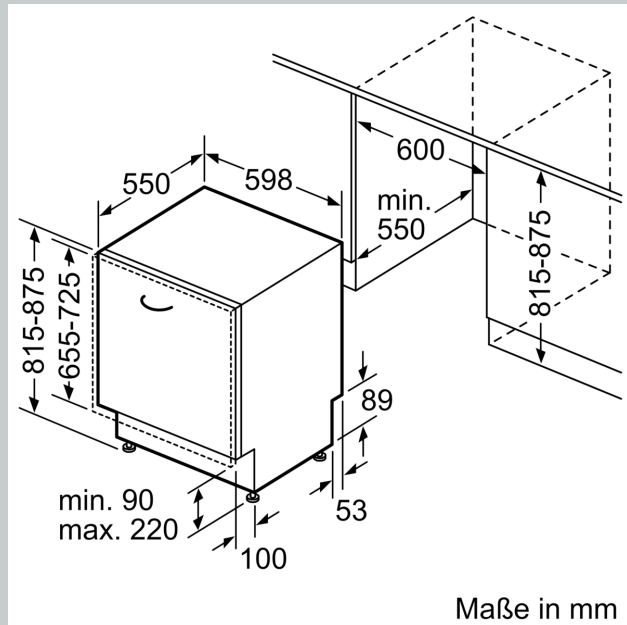

Ausstattung

Technische Daten

Energieeffizienzklasse ¹ :	A
Energieverbrauch des Eco 50°C Programm pro 100 Betriebszyklen:	54 kWh
Höchste Anzahl von Maßgedecken (EU 2017/1369):	13
Wasserverbrauch in Litern im eco-Programm pro Betriebszyklus (EU 2017/1369):	9.5 l
Programmdauer (EU 2017/1369):	4:55 h
Geräuschwert:	43 dB(A) re 1 pW
Geräusch-Effizienzklasse:	B
Bauform:	Einbau
Höhe der Arbeitsplatte:	0 mm
Abmessungen des Gerätes:	815 x 598 x 550 mm
Min. Nischenmaße für Installation (H x B x T):	815-875 x 600 x 550 mm
Tiefe bei geöffneter Tür (90°):	1150 mm
Höhenverstellbare Füße:	Ja - alle von vorne
Höhenverstellung max.:	60 mm
Verstellbarer Sockel:	Horizontal und Vertikal
Nettogewicht:	41.7 kg
Bruttogewicht:	43.5 kg
Anschlusswert:	2400 W
Absicherung:	10 A
Spannung:	220-240 V
Frequenz:	50; 60 Hz
Länge Anschlusskabel:	175.0 cm
Steckerart:	Schuko-/Gardy.m.Erdung
Länge Zulaufschlauch:	165 cm
Länge Ablaufschlauch:	190 cm
EAN-Nummer:	4242004278757
Gerätetyp:	Einbau

Technische Informationen und Zubehör

- Aqua Stop: eine Neff Garantie bei Wasserschäden - ein Geräteleben lang*
- Integrierter Glasschutz
- Salzeinfüllhilfe (Trichter)
- Inkl. Dampfschutz für die Arbeitsplatte
- Gerätemaße (H x B x T): 81.5 cm x 59.8 cm x 55.0 cm

* Garantiebedingungen finden Sie unter <https://www.neff-home.com/de/service/neff-garantien/herstellergarantie>

N 70, GESCHIRRSPÜLER VOLLINTEGRIERBAR, 60
CM
S157TBX00D

Maßzeichnungen

Maße in mm

⚡ Steckdose
() Werte mit Verlängerungssatz

Maße in mm