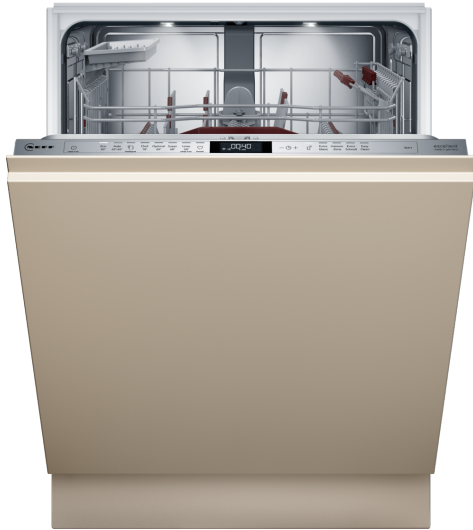

N 70, GESCHIRRSPÜLER VOLLINTEGRIERBAR, 60
CM
S157TBX00D

Sonderzubehör

Z7710X0 Schlauchverlängerung Zu- und Ablauf, Z780BI01
Verblendungsleisten Edelstahl 81,5 cm, Z7860X3
Verblendungssatz Hocheinbau 81,5cm Höhe, Z7863X1
Korbinsatz f.Langstielgläser, Z7863X8 Kristallglas-Korb,
Z7865X1EU Netzkabel mit EU-Stecker 5m, Z7865X6 Vorsatztür
Edelstahl, Z786DB04 Varioschublade für Flex 3 Körbe, Z786RB04
3. Korb für Flex 3 Körbe, Z7870X0 Spülhilfe-Set, Z7871X0
Silberglanzkassette, Z7880X0 Klappscharnier für hohe
Korpusmaße, Z788BI00 Verbindungsschiene für geteilte Fronten

Ausstattung

Technische Daten

Energieeffizienzklasse ¹ :	A
Energieverbrauch des Eco 50°C Programm pro 100 Betriebszyklen:	54 kWh
Höchste Anzahl von Maßgedecken (EU 2017/1369):	13
Wasserverbrauch in Litern im eco-Programm pro Betriebszyklus (EU 2017/1369):	9.5 l
Programmdauer (EU 2017/1369):	4:55 h
Geräuschwert:	43 dB(A) re 1 pW
Geräusch-Effizienzklasse:	B
Bauform:	Einbau
Höhe der Arbeitsplatte:	0 mm
Abmessungen des Gerätes:	815 x 598 x 550 mm
Min. Nischenmaße für Installation (H x B x T):	815-875 x 600 x 550 mm
Tiefe bei geöffneter Tür (90°):	1150 mm
Höhenverstellbare Füße:	Ja - alle von vorne
Höhenverstellung max.:	60 mm
Verstellbarer Sockel:	Horizontal und Vertikal
Nettogewicht:	41.7 kg
Bruttogewicht:	43.5 kg
Anschlusswert:	2400 W
Absicherung:	10 A
Spannung:	220-240 V
Frequenz:	50; 60 Hz
Länge Anschlusskabel:	175.0 cm
Steckerart:	Schuko-/Gardy.m.Erdung
Länge Zulaufschlauch:	165 cm
Länge Ablaufschlauch:	190 cm
EAN-Nummer:	4242004278757
Gerätetyp:	Einbau

N 70, GESCHIRRSPÜLER VOLLINTEGRIERBAR, 60 CM S157TBX00D

Ausstattung

Leistung und Verbrauch

- Energieeffizienzklasse¹: A
- Energie² / Wasser³: 54 kWh / 9.5 Liter
- Fassungsvermögen: 13 Maßgedecke
- Programmmdauer⁴: 4:55 (h:min)
- Geräusch: 43 dB(A) re 1 pW
- Geräusch-Effizienzklasse: B
- Geräusch im Programm Leise: 41 dB(A) re 1 pW