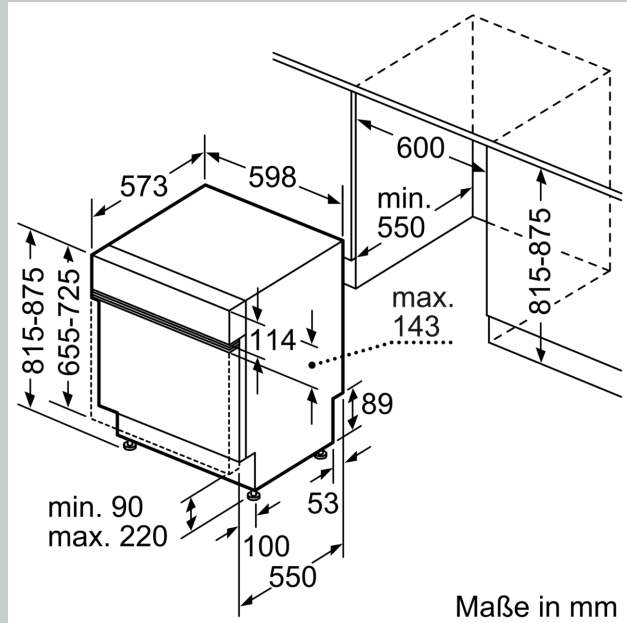

##### Technische Daten

Energieeffizienzklasse <sup>1</sup> :	B
Energieverbrauch des Eco 50°C Programm pro 100 Betriebszyklen:	64 kWh
Höchste Anzahl von Maßgedecken (EU 2017/1369):	13
Wasserverbrauch in Litern im eco-Programm pro Betriebszyklus (EU 2017/1369):	9.0 l
Programmdauer (EU 2017/1369):	3:35 h
Geräuschwert:	42 dB(A) re 1 pW
Geräusch-Effizienzklasse:	B
Bauform:	Einbau
Höhe der Arbeitsplatte:	0 mm
Abmessungen des Gerätes:	815 x 598 x 573 mm
Min. Nischenmaße für Installation (H x B x T):	815-875 x 600 x 550 mm
Tiefe bei geöffneter Tür (90°):	1150 mm
Höhenverstellbare Füße:	Ja - alle von vorne
Höhenverstellung max.:	60 mm
Verstellbarer Sockel:	Horizontal und Vertikal
Nettogewicht:	35.6 kg
Bruttogewicht:	37.5 kg
Anschlusswert:	2400 W
Absicherung:	10 A
Spannung:	220-240 V
Frequenz:	50; 60 Hz
Länge Anschlusskabel:	175.0 cm
Steckerart:	Schuko-/Gardy.m.Erdung
Länge Zulaufschlauch:	165 cm
Länge Ablaufschlauch:	190 cm
EAN-Nummer:	4242004278788
Gerätetyp:	Teilintegrierbar

### lang\*

- Tastensperre
- Integrierter Glasschutz
- Salzeinfüllhilfe (Trichter)
- Inkl. Dampfschutz für die Arbeitsplatte
- Gerätemaße (H x B x T): 81.5 cm x 59.8 cm x 57.3 cm

<sup>1</sup> auf einer Energieeffizienzklassen-Skala von A bis G

\* Garantiebedingungen finden Sie unter <https://www.neff-home.com/de/service/neff-garantien/herstellergarantie>

N 50, GESCHIRRSPÜLER INTEGRIERBAR, 60 CM,  
EDELSTAHL  
S145EBS02D

Maßzeichnungen

Maße in mm

⚡ Steckdose  
( ) Werte mit Verlängerungssatz

Maße in mm