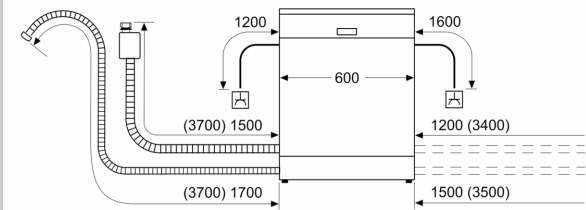

### lang\*

- Tastensperre
- Integrierter Glasschutz
- Salzeinfüllhilfe (Trichter)
- Inkl. Dampfschutz für die Arbeitsplatte
- Gerätemaße (H x B x T): 81.5 cm x 59.8 cm x 57.3 cm

<sup>1</sup> auf einer Energieeffizienzklassen-Skala von A bis G

\* Garantiebedingungen finden Sie unter <https://www.neff-home.com/de/service/neff-garantien/herstellergarantie>

N 50, GESCHIRRSPÜLER INTEGRIERBAR, 60 CM,  
EDELSTAHL  
S145EBS02D

Maßzeichnungen

Maße in mm