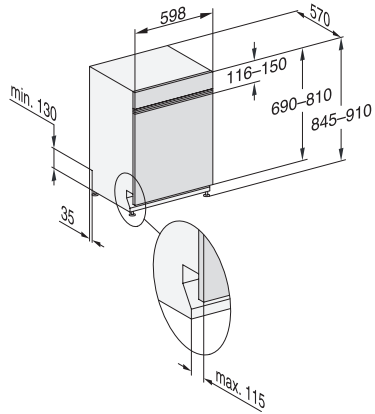

ExtraLeise 40 dB(A)	•
Gerätepflege	•
<b>Spüloptionen</b>	
AutoDos	•
Express	•
Extra sauber	•
Extra trocken	•
<b>Korbgestaltung</b>	
Besteckunterbringung	3D-MultiFlex-Schublade
FlexCare-Tassenauflage	1
Korbgestaltung	ComfortPlus
Anzahl Maßgedecke	14
<b>Sicherheit</b>	
Waterproof-System	•
Sieb-Kontrollanzeige	•
Kindersicherung	•
<b>Technische Daten</b>	
Nischenbreite minimal in mm	600
Nischenbreite maximal in mm	600
Nischenhöhe minimal in mm	845
Nischenhöhe maximal in mm	910
Nischantiefe in mm	570
Gerätebreite in mm	598
Gerätehöhe in mm	845
Gerätetiefe in mm	570
Gerätetiefe bei geöffneter Tür in cm	120,5
Nettogewicht in kg	49,2
Gesamtanschlusswert in kW	2,00
Spannung in V	230
Absicherung in A	10
Phasenanzahl	1
Elektrische Frequenz Standard	50
Länge Wasserzulaufschlauch in m	1,50
Länge Wasserablaufschlauch in m	1,50
Länge der elektrischen Zuleitung in m	1,70
Min. Frontplattengewicht in kg	3,0
Max. Frontplattengewicht in kg	11,0
[über Kundendienst nachrüstbar auf min.]	6,0
[über Kundendienst nachrüstbar auf max.]	15,0
<b>Verfügbare Displaysprachen</b>	
Verfügbare Displaysprachen durch MultiLingua	deutsch, english, español, français, italiano, nederlands, português, türkçe
<b>Mitgeliefertes Zubehör</b>	
1 x PowerDisk	•
Gutschein für 6 x PowerDisk	•

G 7115 SCi XXL AutoDos  
Integrierter Geschirrspüler XXL  
mit automatischer Dosierung dank AutoDos mit integrierter PowerDisk.

G7000 XXL, integrierbare G, 60cm (Skizze)

1) Sockelhöhe 35-155 mm, , 2) Sockelhöhe 100-220 mm, , 3) Gerätehöhe max. 970 mm mit Umbausatz Sockelhöhe-1 (Mat.-Nr. 6.394.761),

G7000, XXL, integrierbare GS, 60cm (Skizze)