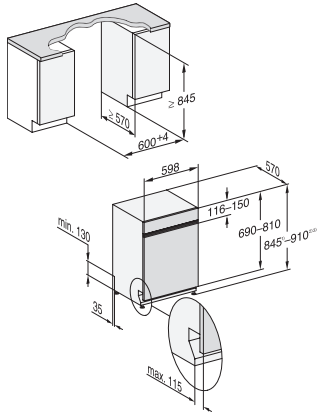

ExtraLeise 40 dB(A)	•
Gerätepflege	•
<b>Spüloptionen</b>	
AutoDos	•
Express	•
Extra sauber	•
Extra trocken	•
<b>Korbgestaltung</b>	
Besteckunterbringung	3D-MultiFlex-Schublade
FlexCare-Tassenauflage	1
Korbgestaltung	ComfortPlus
Anzahl Maßgedecke	14
<b>Sicherheit</b>	
Waterproof-System	•
Sieb-Kontrollanzeige	•
Kindersicherung	•
<b>Technische Daten</b>	
Nischenbreite minimal in mm	600
Nischenbreite maximal in mm	600
Nischenhöhe minimal in mm	845
Nischenhöhe maximal in mm	910
Nischantiefe in mm	570
Gerätebreite in mm	598
Gerätehöhe in mm	845
Gerätetiefe in mm	570
Gerätetiefe bei geöffneter Tür in cm	120,5
Nettogewicht in kg	49,2
Gesamtanschlusswert in kW	2,00
Spannung in V	230
Absicherung in A	10
Phasenanzahl	1
Elektrische Frequenz Standard	50
Länge Wasserzulaufschlauch in m	1,50
Länge Wasserablaufschlauch in m	1,50
Länge der elektrischen Zuleitung in m	1,70
Min. Frontplattengewicht in kg	3,0
Max. Frontplattengewicht in kg	11,0
[über Kundendienst nachrüstbar auf min.]	6,0
[über Kundendienst nachrüstbar auf max.]	15,0
<b>Verfügbare Displaysprachen</b>	
Verfügbare Displaysprachen durch MultiLingua	deutsch, english, español, français, italiano, nederlands, português, türkçe
<b>Mitgeliefertes Zubehör</b>	
1 x PowerDisk	•
Gutschein für 6 x PowerDisk	•

G 7115 SCi XXL AutoDos  
Integrierter Geschirrspüler XXL  
mit automatischer Dosierung dank AutoDos mit integrierter PowerDisk.

G7000 XXL, integrierbare G, 60cm (Skizze)

1) Sockelhöhe 35-155 mm, , 2) Sockelhöhe 100-220 mm, , 3) Gerätehöhe max. 970 mm mit Umbausatz Sockelhöhe-1 (Mat.-Nr. 6.394.761),

G7000, XXL, integrierbare GS, 60cm (Skizze)