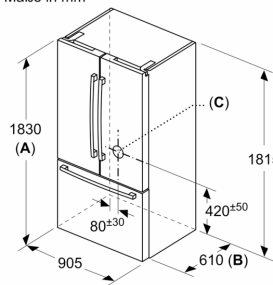

1. **A:** Front ist von 1830 bis 1847 (bei voll ausgezogenen vorderen Nivellierfüßen) verstellbar
   B: 25 für feste Abstandshalter auf der Rückseite hinzufügen
   C: Position des Wasseranschlusses

Maße in mm