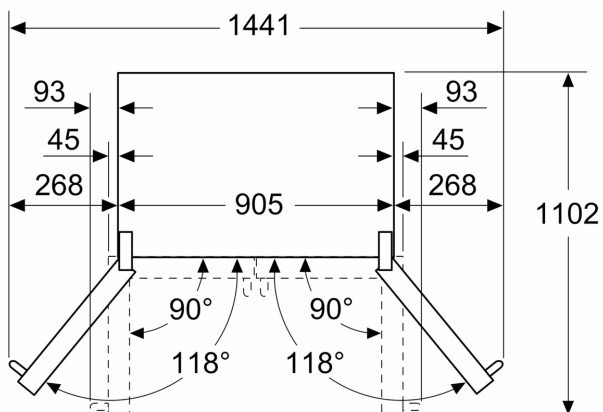

Maße

- Gerätemaße (H x B x T): 183.0 cm x 90.5 cm x 70.6 cm

Technische Informationen

- 4 Rollen zum leichteren Transport, 3 davon höhenverstellbar zur Ausrichtung
- 220 - 240 V

Zubehör

- 1 x Aktivkohlepatrone für Wasserfiltersystem
- Wandabstandshalter
- Optisches und akustisches Warnsignal bei Temperaturanstieg

**Serie 8, Kühl-Gefrier-Kombination,
mehrtürig, 183 x 90.5 cm, Edelstahl
(mit Antifingerprint)
KFF96PIEP**

Maße in mm

- A:** Front ist von 1830 bis 1847 (bei voll ausgezogenen vorderen Nivellierfüßen) verstellbar
B: Mit Griff

Maße in mm

- A:** Front ist von 1830 bis 1847 (bei voll ausgezogenen vorderen Nivellierfüßen) verstellbar
B: 25 für feste Abstandshalter auf der Rückseite hinzufügen
C: Position des Wasseranschlusses

Maße in mm

Maße in mm

A	a	b
≤ 600	3	3
600 < A ≤ 650	45	45
650 < A ≤ 700	60	60
> 700	268	268

- A:** Möbel- oder Arbeitsplattentiefe
B: Wand Schubladen ausziehbar und herausnehmbar bei 90° geöffneter Tür