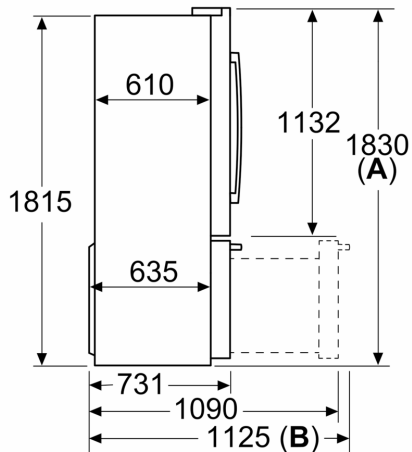

Maße

- Gerätemaße (H x B x T): 183.0 cm x 90.5 cm x 70.6 cm

Technische Informationen

- 4 Rollen zum leichteren Transport, 3 davon höhenverstellbar zur Ausrichtung
- 220 - 240 V

Zubehör

- 1 x Aktivkohlepatrone für Wasserfiltersystem
- Wandabstandshalter
- Optisches und akustisches Warnsignal bei Temperaturanstieg

**Serie 8, Kühl-Gefrier-Kombination,
mehrtürig, 183 x 90.5 cm, Edelstahl
(mit Antifingerprint)
KFF96PIEP**

Maße in mm

- A:** Front ist von 1830 bis 1847 (bei voll ausgezogenen vorderen Nivellierfüßen) verstellbar
B: Mit Griff

Maße in mm

- A:** Front ist von 1830 bis 1847 (bei voll ausgezogenen vorderen Nivellierfüßen) verstellbar
B: 25 für feste Abstandshalter auf der Rückseite hinzufügen
C: Position des Wasseranschlusses

Maße in mm

Maße in mm

A	a	b
≤ 600	3	3
600 < A ≤ 650	45	45
650 < A ≤ 700	60	60
> 700	268	268

- A:** Möbel- oder Arbeitsplattentiefe
B: Wand Schubladen ausziehbar und herausnehmbar bei 90° geöffneter Tür