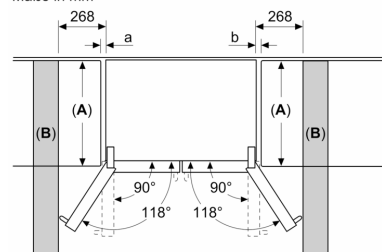

Maße

- Gerätemaße (H x B x T): 183.0 cm x 90.5 cm x 70.6 cm

Technische Informationen

- 4 Rollen zum leichteren Transport, 3 davon höhenverstellbar zur Ausrichtung
- 220 - 240 V

Zubehör

- 1 x Aktivkohlepatrone für Wasserfiltersystem
- Wandabstandshalter
- Optisches und akustisches Warnsignal bei Temperaturanstieg

**Serie 8, Kühl-Gefrier-Kombination,
mehrtürig, 183 x 90.5 cm, Edelstahl
(mit Antifingerprint)
KFF96PIEP**

Maße in mm

- A:** Front ist von 1830 bis 1847 (bei voll ausgezogenen vorderen Nivellierfüßen) verstellbar
B: Mit Griff

Maße in mm

- A:** Front ist von 1830 bis 1847 (bei voll ausgezogenen vorderen Nivellierfüßen) verstellbar
B: 25 für feste Abstandshalter auf der Rückseite hinzufügen
C: Position des Wasseranschlusses

Maße in mm

Maße in mm

A	a	b
≤ 600	3	3
600 < A ≤ 650	45	45
650 < A ≤ 700	60	60
> 700	268	268

- A:** Möbel- oder Arbeitsplattentiefe
B: Wand Schubladen ausziehbar und herausnehmbar bei 90° geöffneter Tür