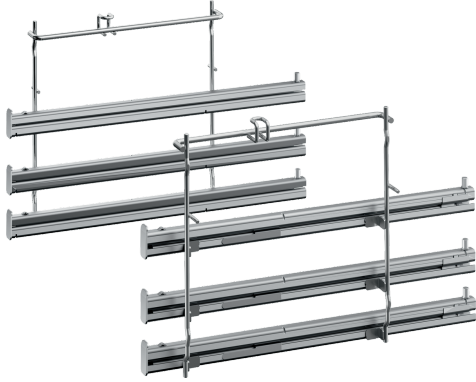

TELESKOPVOLLAUSSZUG, 3-FACH, EDELSTAHL
Z11TF36X0

- ✓ Material: Edelstahl
- ✓ Max. Beladung: 16 kg
- ✓ Bitte überprüfen Sie vor der Bestellung die Kompatibilität mit Ihrem Gerät.

Ausstattung

Technische Daten

Abmessungen des verpackten Gerätes: 90 x 410 x 305 mm
Abmessung der Palette: 100.0 x 80.0 x 120.0
Anzahl Geräte pro Palette: 50
Nettogewicht: 2.9 kg
Bruttogewicht: 3.2 kg
EAN-Nummer: 4242004182863

4 242004 182863

TELESKOPVOLLAUSZUG, 3-FACH, EDELSTAHL
Z11TF36X0

Ausstattung

Z11TF36X0

Teleskop-Vollauszug 3-fach

Standard

- Material: Edelstahl
- Max. Beladung: 16 kg
- Bitte überprüfen Sie vor der Bestellung die Kompatibilität mit Ihrem Gerät.