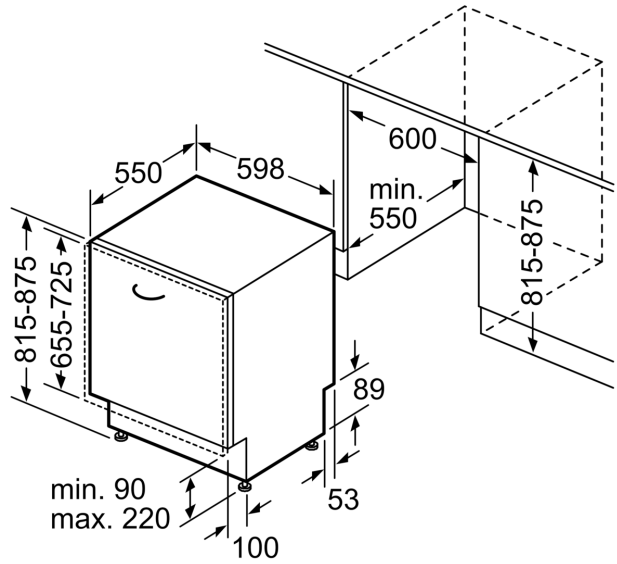

Technische Daten

Energieeffizienzklasse:	A
Energieverbrauch des eco-Programms pro 100 Betriebszyklen:	54 kWh
Anzahl Maßgedecke:	14
Wasserverbrauch:	9.5 l
Programmdauer:	4:55 h
Geräuschwert:	43 dB(A) re 1 pW
Geräusch-Effizienzklasse:	B
Bauform:	Einbau
Höhe der Arbeitsplatte:	0 mm
Abmessungen des Gerätes:	815 x 598 x 550 mm
Min. Nischenmaße für Installation (H x B x T): ...	815-875 x 600 x 550 mm
Tiefe bei geöffneter Tür (90°):	1150 mm
Höhenverstellbare Füße:	Ja - alle von vorne
Höhenverstellung max.:	60 mm
Verstellbarer Sockel:	Horizontal und Vertikal
Nettogewicht:	43.1 kg
Bruttogewicht:	45.0 kg
Anschlusswert:	2400 W
Absicherung:	10 A
Spannung:	220-240 V
Frequenz:	50; 60 Hz
Länge Anschlusskabel:	175.0 cm
Steckerart:	Schuko-/Gardy mit Erdung
Länge Zulaufschlauch:	165 cm
Länge Ablaufschlauch:	190 cm
EAN-Nummer:	4242005394975
Gerätetyp:	Vollintegrierbar

Maße

- Gerätemaße (H x B x T): 81.5 cm x 59.8 cm x 55.0 cm

¹ auf einer Energieeffizienzklassen-Skala von A bis G

²Energieverbrauch kWh/100 Betriebszyklen (im Programm Eco 50 °C)

³ Wasserverbrauch in Liter pro Betriebszyklus (im Programm Eco 50 °C)

Maße in mm