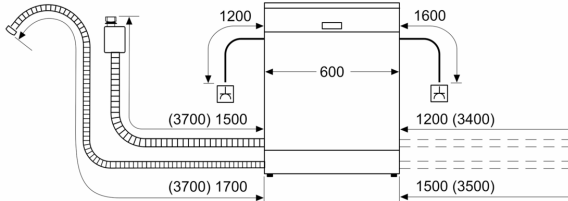

Maße

- Gerätemaße (H x B x T): 81.5 cm x 59.8 cm x 55.0 cm

¹ auf einer Energieeffizienzklassen-Skala von A bis G

²Energieverbrauch kWh/100 Betriebszyklen (im Programm Eco 50 °C)

³ Wasserverbrauch in Liter pro Betriebszyklus (im Programm Eco 50 °C)

⁴ Programmdauer im Programm Eco 50 °C

* Garantiebedingungen finden Sie unter <https://www.bosch-home.com/de/>

**Serie 8, Vollintegrierter
Geschirrspüler, 60 cm
SMD8TCX00D**

Maße in mm

⏏ Steckdose
() Werte mit Verlängerungssatz