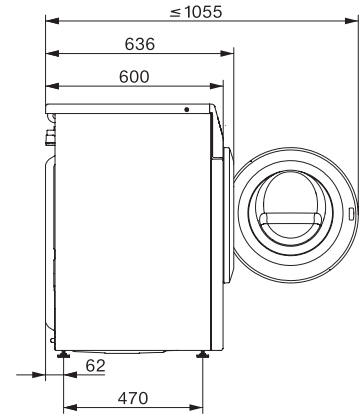

WEI895 WPS 125 Gala Edition

W1 Waschmaschine Frontlader:

Mit SteamCare, TwinDos und PowerWash für exzellente Wäscheschonung.

W1 Skizze, schräge Blende oder gerade Blende, Maße in mm

W1 Skizze, schräge Blende oder gerade Blende, Maße in mm

W1 Skizze, schräge Blende oder gerade Blende, Maße in mm

W1 Skizze, schräge Blende oder gerade Blende, Maße in mm