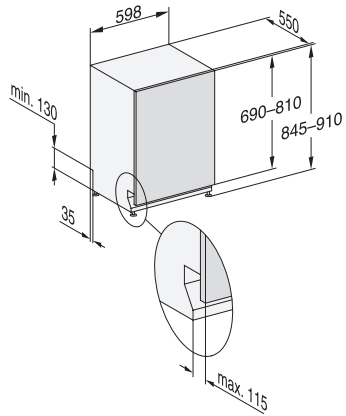

G 7255 SCVi XXL

Vollintegrierter Geschirrspüler XXL

mit 3D MultiFlex-Schublade für höchsten Komfort.

EAN: 4002516480105 / Materialnummer: 11910150 / Alte Materialnummer: 21725562D

Spüloptionen	
IntenseZone	•
Express	•
Extra sauber	•
Extra trocken	•
Korbgestaltung	
Besteckunterbringung	3D-MultiFlex-Schublade
FlexCare-Tassenauflage	1
Korbgestaltung	ComfortPlus
Anzahl Maßgedecke	14
Sicherheit	
Waterproof-System	•
Sieb-Kontrollanzeige	•
Technische Daten	
Nischenbreite minimal in mm	600
Nischenbreite maximal in mm	600
Nischenhöhe minimal in mm	845
Nischenhöhe maximal in mm	910
Nischentiefe in mm	550
Gerätebreite in mm	598
Gerätehöhe in mm	845
Gerätetiefe in mm	550
Gerätetiefe bei geöffneter Tür in cm	120,5
Nettogewicht in kg	48,0
Gesamtanschlusswert in kW	2,00
Spannung in V	230
Absicherung in A	10
Phasenanzahl	1
Elektrische Frequenz Standard	50
Länge Wasserzulaufschlauch in m	1,50
Länge Wasserablaufschlauch in m	1,50
Länge der elektrischen Zuleitung in m	1,70
Min. Frontplattengewicht in kg	4,0
Max. Frontplattengewicht in kg	10,0
[über Kundendienst nachrüstbar auf min.]	7,0
[über Kundendienst nachrüstbar auf max.]	14,0
Verfügbare Displaysprachen	
Verfügbare Displaysprachen durch MultiLingua	deutsch, english (GB), español, français (FR), italiano, nederlands, português, türkçe
Mitgeliefertes Zubehör	
1 x Packung UltraTabs (20 Stück)	•
Gutschein 1 x Packung UltraTabs (20 Stück) oder 9 Packungen zu einem Sonderpreis	•

G 7255 SCVi XXL

Vollintegrierter Geschirrspüler XXL
mit 3D MultiFlex-Schublade für höchsten Komfort.

G7000 XXL, vollintegrierbare G, 60cm (Skizze)

1) Sockelhöhe 35-155 mm, , 2) Sockelhöhe 100-220 mm, , 3) Gerätehöhe max. 970 mm mit Umbausatz Sockelhöhe-1 (Mat.-Nr. 6.394.761), ,

G7000, vollintegrierbare G, XXL, 60cm (Skizze)