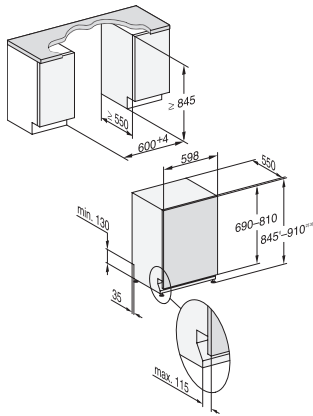

G 7255 SCVi XXL

Vollintegrierter Geschirrspüler XXL

mit 3D MultiFlex-Schublade für höchsten Komfort.

EAN: 4002516480105 / Materialnummer: 11910150 / Alte Materialnummer: 21725562D

Spüloptionen	
IntenseZone	•
Express	•
Extra sauber	•
Extra trocken	•
Korbgestaltung	
Besteckunterbringung	3D-MultiFlex-Schublade
FlexCare-Tassenauflage	1
Korbgestaltung	ComfortPlus
Anzahl Maßgedecke	14
Sicherheit	
Waterproof-System	•
Sieb-Kontrollanzeige	•
Technische Daten	
Nischenbreite minimal in mm	600
Nischenbreite maximal in mm	600
Nischenhöhe minimal in mm	845
Nischenhöhe maximal in mm	910
Nischentiefe in mm	550
Gerätebreite in mm	598
Gerätehöhe in mm	845
Gerätetiefe in mm	550
Gerätetiefe bei geöffneter Tür in cm	120,5
Nettogewicht in kg	48,0
Gesamtanschlusswert in kW	2,00
Spannung in V	230
Absicherung in A	10
Phasenanzahl	1
Elektrische Frequenz Standard	50
Länge Wasserzulaufschlauch in m	1,50
Länge Wasserablaufschlauch in m	1,50
Länge der elektrischen Zuleitung in m	1,70
Min. Frontplattengewicht in kg	4,0
Max. Frontplattengewicht in kg	10,0
[über Kundendienst nachrüstbar auf min.]	7,0
[über Kundendienst nachrüstbar auf max.]	14,0
Verfügbare Displaysprachen	
Verfügbare Displaysprachen durch MultiLingua	deutsch, english (GB), español, français (FR), italiano, nederlands, português, türkçe
Mitgeliefertes Zubehör	
1 x Packung UltraTabs (20 Stück)	•
Gutschein 1 x Packung UltraTabs (20 Stück) oder 9 Packungen zu einem Sonderpreis	•

G 7255 SCVi XXL

Vollintegrierter Geschirrspüler XXL
mit 3D MultiFlex-Schublade für höchsten Komfort.

G7000 XXL, vollintegrierbare G, 60cm (Skizze)

1) Sockelhöhe 35-155 mm, , 2) Sockelhöhe 100-220 mm, , 3) Gerätehöhe max. 970 mm mit Umbausatz Sockelhöhe-1 (Mat.-Nr. 6.394.761), ,

G7000, vollintegrierbare G, XXL, 60cm (Skizze)