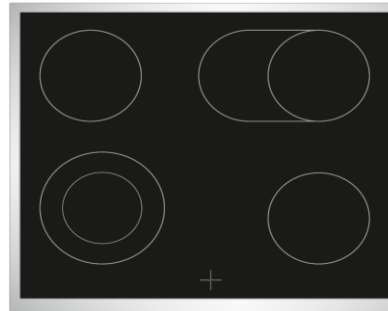

## Messina EH7203IX

Einbaugerät

Abbildung ähnlich

### Ausstattung Kochfeld

Kochzonenausstattung	2 x Ø 145 mm, 1 x Zweikreiszone, 1 x Bräterzone
Touchbedienung	-
Timer	-
Teleskopauszug	1x Vollauszug

### Allgemeine Spezifikation

Set Bestandteile	Backofen / Kochfeld
Design	Edelstahl
Beheizungsart	Multifunktional
Betriebsarten	7 Funktionen
Backofenvolumen	65 L
Beschichtung Garraum	Emaille
Kochfeld Art	Ceran
Kochfeldrahmen	Ja