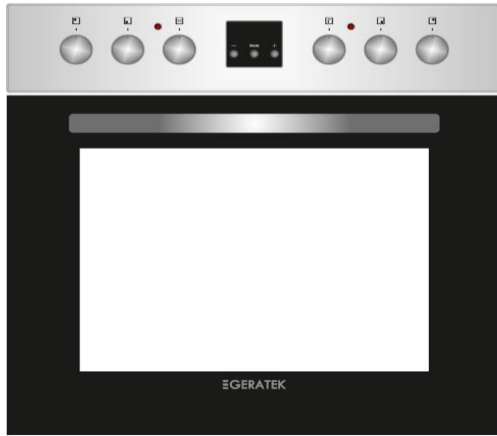

## Messina EH7203IX

Einbaugerät

Abbildung ähnlich

### Ausstattung Ofen

Thermostat	Ja
Timer	Ja
Innentür vollverglast	Ja
Kindersicherung	-
Backofenbeleuchtung	Ja

**Ofenfunktionen:** Auftauen, Ober-/ Unterhitze, Ober-/ Unterhitze + Umluft, Unterhitze + Umluft, Grill, Doppelgrill, Doppelgrill + Umluft

### Ausstattung Kochfeld

Kochzonenausstattung	2 x Ø 145 mm, 1 x Zweikreiszone, 1 x Bräterzone
Touchbedienung	-
Timer	-
Teleskopauszug	1x Vollauszug

### Allgemeine Spezifikation

Set Bestandteile	Backofen / Kochfeld
Design	Edelstahl
Beheizungsart	Multifunktional
Betriebsarten	7 Funktionen
Backofenvolumen	65 L
Beschichtung Garraum	Emaille
Kochfeld Art	Ceran
Kochfeldrahmen	Ja