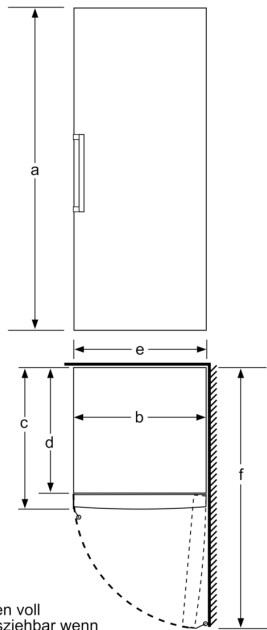

Serie 6, Freistehender Gefrierschrank, 191 x 70 cm, Weiß GSN58AWDV

Schalen voll
herausziehbar wenn
das Gerät direkt an
einer Wand plaziert wird.

	a	b	c	d	e	f
KSW36, GSD36	187					
KSV36, KSF36, GSN36, GSV36	186					
KSV33, GSN33, GSV33	176	60	65	58	60	119.5
KSV29, GSN29, GSV29	161					
GSV24	146					
GSN51	161					
GSN54	176	70	78	70	70	142
GSN58	191					

- a Höhe
- b Breite
- c Tiefe bei geschlossener Tür ohne Griff und ohne Abstandsteil
- d Tiefe des Schrankes ohne Abstandsteil
- e Breite bei geöffneter Tür ohne Griff
- f Tiefe bei geöffneter Tür ohne Griff und ohne Abstandsteil

Maße in cm