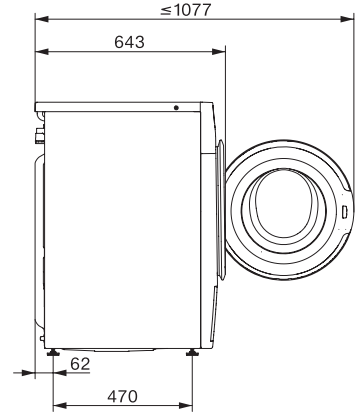

Sicherheit

Kindersicherung	•
PIN-Code	•
Optische Schnittstelle	•

Technische Daten

Abmessungen in mm (Breite)	596
Abmessungen in mm (Höhe)	850
Abmessungen in mm (Tiefe)	643
Gerätetiefe bei geöffneter Tür in mm	1077
Gewicht in kg	94
Gesamtanschlusswert in kW	2,10-2,40
Spannung in V	220-240
Absicherung in A	10
Frequenz in HZ	50
Länge der elektrischen Zuleitung in m	2
Leuchtmittel tauschen	Kundendienst

WWR860WPS PWash2.0&TDosXL&WiFi

W1 Waschmaschine Frontlader:

Mit TwinDos, PowerWash und Miele@home für die smarte Wäschepflege.

W1 Skizze, 5 Grad Blende, Maße in mm

W1 Skizze, 5 Grad Blende, Maße in mm

W1 Skizze, 5 Grad Blende, Maße in mm

W1 Skizze, 5 Grad Blende, Maße in mm