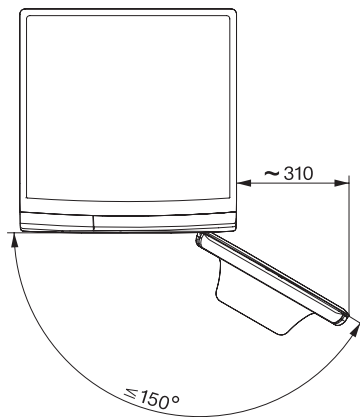

Sicherheit

Kindersicherung	•
PIN-Code	•
Optische Schnittstelle	•

Technische Daten

Abmessungen in mm (Breite)	596
Abmessungen in mm (Höhe)	850
Abmessungen in mm (Tiefe)	643
Gerätetiefe bei geöffneter Tür in mm	1077
Gewicht in kg	94
Gesamtanschlusswert in kW	2,10-2,40
Spannung in V	220-240
Absicherung in A	10
Frequenz in HZ	50
Länge der elektrischen Zuleitung in m	2
Leuchtmittel tauschen	Kundendienst

WWR860WPS PWash2.0&TDosXL&WiFi

W1 Waschmaschine Frontlader:

Mit TwinDos, PowerWash und Miele@home für die smarte Wäschepflege.

W1 Skizze, 5 Grad Blende, Maße in mm

W1 Skizze, 5 Grad Blende, Maße in mm

W1 Skizze, 5 Grad Blende, Maße in mm

W1 Skizze, 5 Grad Blende, Maße in mm