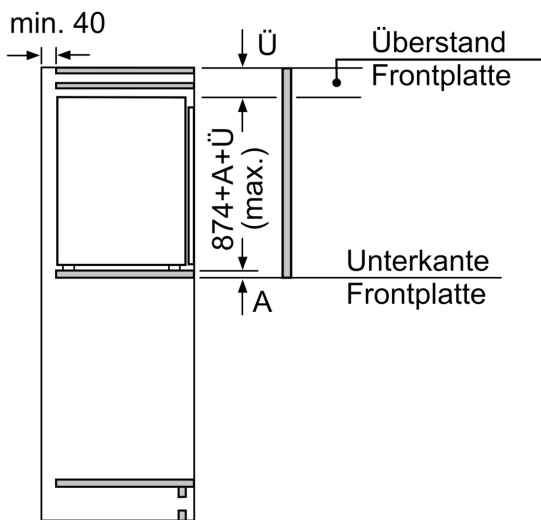

### Maße

- Gerätemaße ( H x B x T): 87.4 cm x 54.1 cm x 54.8 cm
- Nischenmaße (H x B x T): 88.0 cm x 56.0 cm x 55.0 cm

## Einbau-Kühlschrank mit Gefrierfach, 88 x 56 cm, Flachscharnier CK222EFE0

**Maximal zulässiges Gewicht der Möbelfronten**

Montierte Möbelfronten, die das zulässige Gewicht überschreiten, können zu Beschädigungen und zu Funktionsbeeinträchtigungen der Scharniere führen

A	B	C	D
1500-1750	22	22	
720-1400	19	19	B+5 / C+5
A1	15	19	
A2	15	19	

Maße in mm

Maße in mm

### Maße in mm Empfehlung Spaltmaße für Flachscharnier

F	R	X
16-19	0-3	2,5
20	0-1	3
	2-3	2,5
21	0-1	3
	2-3	2,5
22	0	4
	1	3,5
	2-3	3

Die in der Tabelle empfohlenen Spaltmasse sind einzuhalten, um eine kollisionsfreie Öffnung der Gerätetüre zu gewährleisten und Beschädigungen am Küchenmöbel zu vermeiden.