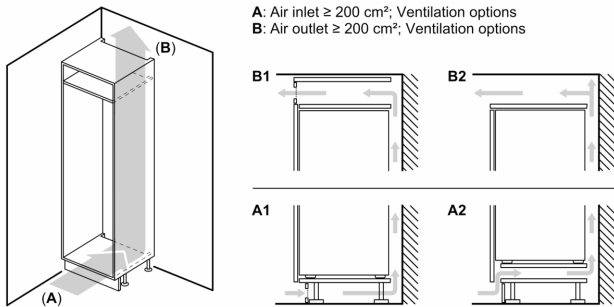

Einbau-Kühlschrank mit Gefrierfach, 88 x 56 cm, Flachscharnier CK222EFE0

Maximal zulässiges Gewicht der Möbelfronten

Montierte Möbelfronten, die das zulässige Gewicht überschreiten, können zu Beschädigungen und zu Funktionsbeeinträchtigungen der Scharniere führen

Δ Gewicht
A: Gerätürhöhe inklusive Scharniere in mm
B: Ungedämpftes Scharnier, Möbelfront in kg
C: Gedämpftes Scharnier, Möbelfront in kg
D: Zusätzliche mögliche Last in kg mit Schwerlastsatz

A	B	C	D
1500-1750	22	22	
720-1400	19	19	B+5 / C+5
A1	15	19	
A2	15	19