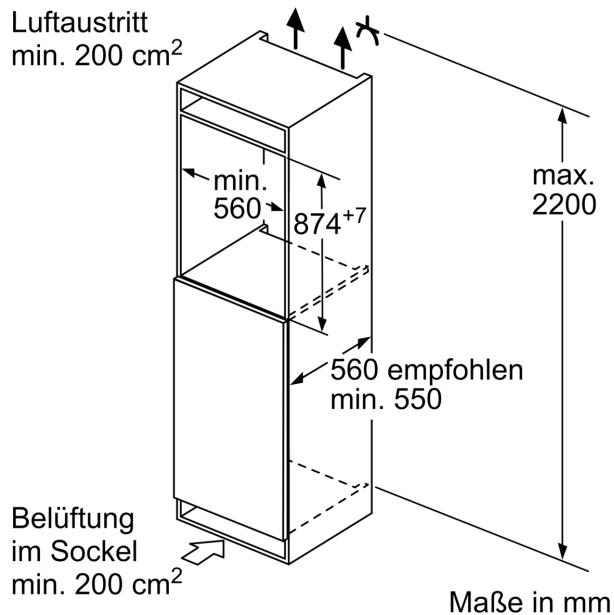

### Maße

- Gerätemaße ( H x B x T): 87.4 cm x 54.1 cm x 54.8 cm
- Nischenmaße (H x B x T): 88.0 cm x 56.0 cm x 55.0 cm

## Einbau-Kühlschrank mit Gefrierfach, 88 x 56 cm, Flachscharnier CK222EFE0

**Maximal zulässiges Gewicht der Möbelfronten**

Montierte Möbelfronten, die das zulässige Gewicht überschreiten, können zu Beschädigungen und zu Funktionsbeeinträchtigungen der Scharniere führen

$\Delta$  Gewicht  
 A: Gerätürhöhe inklusive Scharniere in mm  
 B: Ungedämpftes Scharnier, Möbelfront in kg  
 C: Gedämpftes Scharnier, Möbelfront in kg  
 D: Zusätzliche mögliche Last in kg mit Schwerlastsatz

A	B	C	D
1500-1750	22	22	
720-1400	19	19	B+5 / C+5
A1	15	19	
A2	15	19	

Maße in mm

Maße in mm