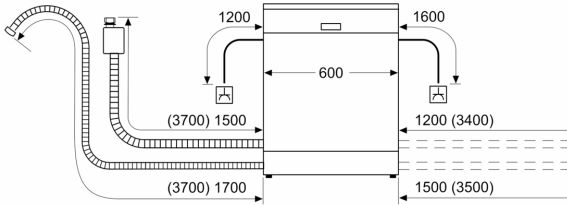

- Kindersicherung: Tastensperre
- Glasschutz-Technik
- Inkl. Sockelblech
- inkl. Flaschenhalter
- inkl. Kleinteilehalter (2x)
- Salzeinfüllhilfe (Trichter)
- Inkl. Dampfschutz-Blech
- Gerätemaße (H x B x T): 81.5 cm x 59.8 cm x 57.3 cm

* Garantiebedingungen finden Sie unter <https://www.constructa.com/de/service/garantie>

Unterbau-Geschirrspüler, 60 cm, Edelstahl CG6US01EBD

Maße in mm

⚡ Steckdose
() Werte mit Verlängerungssatz

Maße in mm