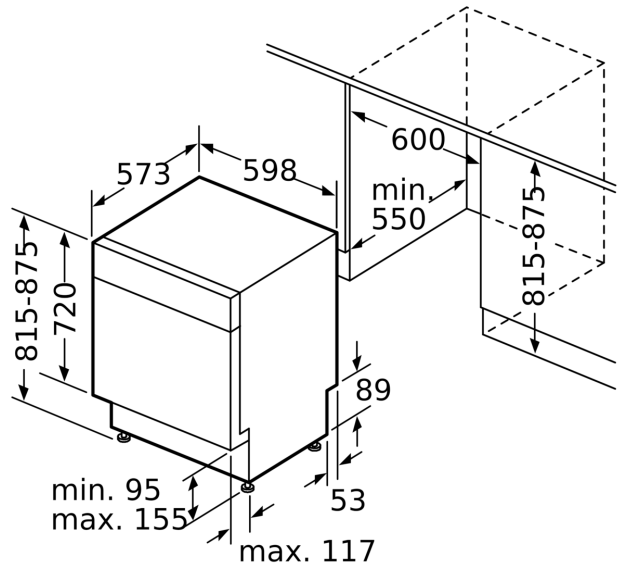

Technische Daten

| | |
|--|-------------------------------|
| Energieeffizienzklasse (EU 2017/1369): | B |
| Energieverbrauch des eco-Programms pro 100 Betriebszyklen (EU 2017/1369): | 64 kWh |
| Höchste Anzahl von Maßgedecken (EU 2017/1369): | 13 |
| Wasserverbrauch in Litern im eco-Programm pro Betriebszyklus (EU 2017/1369): | 9,0 l |
| Programmdauer (EU 2017/1369): | 3:35 h |
| Luftschallemissionen (EU 2017/1369): | 42 dB(A) re 1 pW |
| Luftschallemissionsklasse (EU 2017/1369): | B |
| Bauform: | Integrierbar |
| Höhe der Arbeitsplatte: | 0 mm |
| Abmessungen des Gerätes: | 815 x 598 x 573 mm |
| Min. Nischenmaße für Installation (H x B x T): | 815-875 x 600 x 550 mm |
| Tiefe bei geöffneter Tür (90°): | 1150 mm |
| Höhenverstellbare Füße: | Ja - alle von vorne |
| Höhenverstellung max.: | 60 mm |
| Verstellbarer Sockel: | Horizontal und Vertikal |
| Nettogewicht: | 37,1 kg |
| Bruttogewicht: | 39,0 kg |
| Anschlusswert: | 2400 W |
| Absicherung: | 10 A |
| Spannung: | 220-240 V |
| Frequenz: | 50; 60 Hz |
| Länge Anschlusskabel: | 175,0 cm |
| Steckerart: | Schuko-/Gardy.m.Erdung |
| Länge Zulaufschlauch: | 165 cm |
| Länge Ablaufschlauch: | 190 cm |
| EAN-Nummer: | 4242004272595 |
| Art der Installation: | Unterbaufähig |

- Kindersicherung: Tastensperre
- Glasschutz-Technik
- Inkl. Sockelblech
- inkl. Flaschenhalter
- inkl. Kleinteilehalter (2x)
- Salzeinfüllhilfe (Trichter)
- Inkl. Dampfschutz-Blech
- Gerätemaße (H x B x T): 81.5 cm x 59.8 cm x 57.3 cm

* Garantiebedingungen finden Sie unter <https://www.constructa.com/de/service/garantie>

Unterbau-Geschirrspüler, 60 cm, Edelstahl CG6US01EBD

Maße in mm

⚡ Steckdose
() Werte mit Verlängerungssatz

Maße in mm