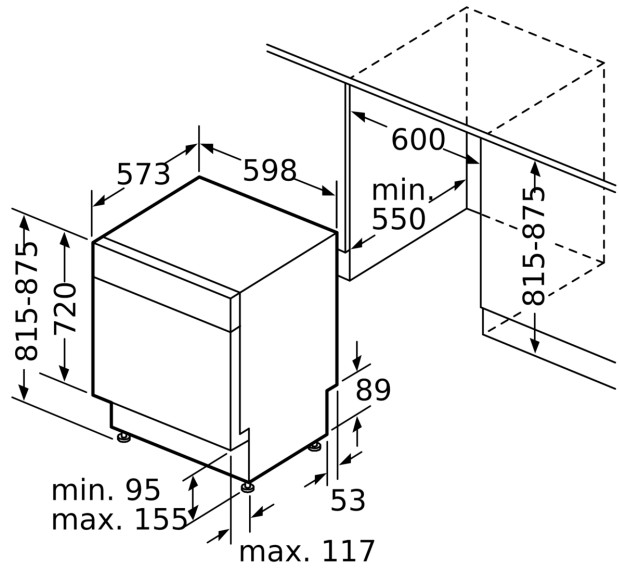

Technische Daten

Energieeffizienzklasse (EU 2017/1369): D
Energieverbrauch des eco-Programms pro 100 Betriebszyklen (EU 2017/1369): 84 kWh
Höchste Anzahl von Maßgedecken (EU 2017/1369): 13
Wasserverbrauch in Litern im eco-Programm pro Betriebszyklus (EU 2017/1369): 9.0 l
Programmdauer (EU 2017/1369): 4:30 h
Luftschallemissionen (EU 2017/1369): 42 dB(A) re 1 pW
Luftschallemissionsklasse (EU 2017/1369): B
Bauform: Integrierbar
Höhe der Arbeitsplatte: 0 mm
Abmessungen des Gerätes: 815 x 598 x 573 mm
Min. Nischenmaße für Installation (H x B x T): 815-875 x 600 x 550 mm
Tiefe bei geöffneter Tür (90°): 1150 mm
Höhenverstellbare Füße: Ja - alle von vorne
Höhenverstellung max.: 60 mm
Verstellbarer Sockel: Horizontal und Vertikal
Nettogewicht: 35.1 kg
Bruttogewicht: 37.0 kg
Anschlusswert: 2400 W
Absicherung: 10 A
Spannung: 220-240 V
Frequenz: 50; 60 Hz
Länge Anschlusskabel: 175.0 cm
Steckerart: Schuko-/Gardy.m.Erdung
Länge Zulaufschlauch: 165 cm
Länge Ablaufschlauch: 190 cm
EAN-Nummer: 4242004273813
Art der Installation: Unterbaufähig

- inkl. Backblechhalter (2x)
- inkl. Kleinteilehalter (2x)
- Salzeinfüllhilfe (Trichter)
- Inkl. Dampfschutz-Blech
- Gerätemaße (H x B x T): 81.5 cm x 59.8 cm x 57.3 cm

¹ auf einer Energieeffizienzklassen-Skala von A bis G

Unterbau-Geschirrspüler, 60 cm, Edelstahl CG6US00HAD

Maße in mm

⚡ Steckdose
() Werte mit Verlängerungssatz

Maße in mm