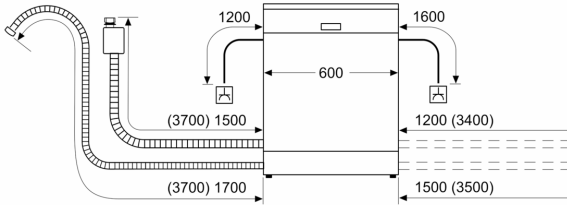

- inkl. Backblechhalter (2x)
- inkl. Kleinteilehalter (2x)
- Salzeinfüllhilfe (Trichter)
- Inkl. Dampfschutz-Blech
- Gerätemaße (H x B x T): 81.5 cm x 59.8 cm x 57.3 cm

¹ auf einer Energieeffizienzklassen-Skala von A bis G

Unterbau-Geschirrspüler, 60 cm, Edelstahl CG6US00HAD

Maße in mm

⚡ Steckdose
() Werte mit Verlängerungssatz

Maße in mm