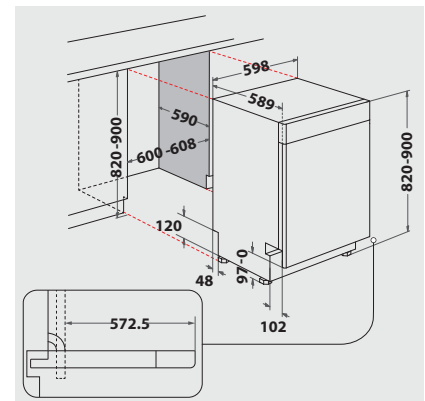

TECHNISCHE DATEN

- Warmwasseranschluss bis 60 °C möglich
- Anschlusskabellänge 130 cm
- Gerätehöhe verstellbar von 820 – 900 mm
- Gerätemaße (HxTxB): 820x590x598 mm

WPRO-ZUBEHÖR (OPTIONAL)

- CALBLOCK+ Antikalk-Filter CAL300, EAN 8015250608076
- 3 in 1 Entkalker für Waschmaschinen und Geschirrspüler, 12er Pack DES124, EAN 8015250583267