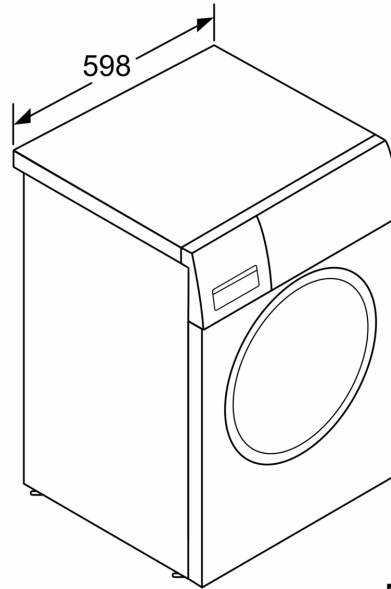

**Serie 6, Waschmaschine, Frontlader,
9 kg, 1400 U/min.
WGG14409A**

Maße in mm

Maße in mm