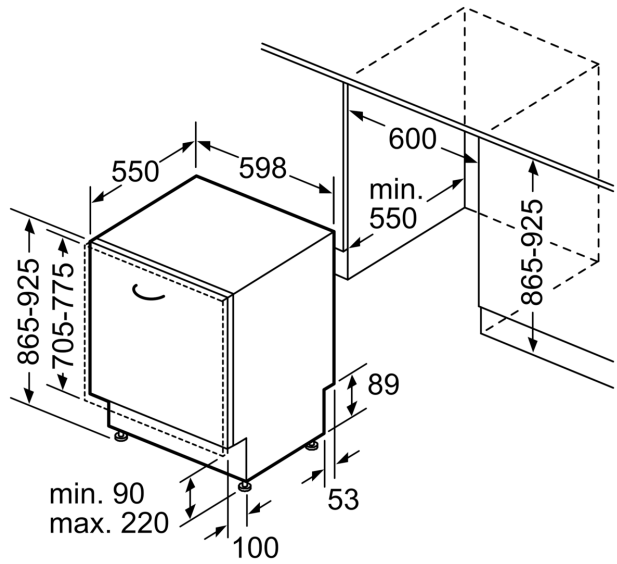

Technische Daten

Energieeffizienzklasse:B
Energieverbrauch des eco-Programms pro 100 Betriebszyklen: 64 kWh
Anzahl Maßgedecke: 13
Wasserverbrauch: 9.0 l
Programmdauer: 3:35 h
Geräuschwert: 40 dB(A) re 1 pW
Geräusch-Effizienzklasse: B
Bauform: Einbau
Höhe der Arbeitsplatte: 0 mm
Abmessungen des Gerätes: 865 x 598 x 550 mm
Min. Nischenmaße für Installation (H x B x T):	... 865-925 x 600 x 550 mm
Tiefe bei geöffneter Tür (90°): 1200 mm
Höhenverstellbare Füße: Ja - alle von vorne
Höhenverstellung max.: 60 mm
Verstellbarer Sockel: Horizontal und Vertikal
Nettogewicht: 46.6 kg
Bruttogewicht: 48.5 kg
Anschlusswert: 2400 W
Absicherung: 10 A
Spannung: 220-240 V
Frequenz: 50; 60 Hz
Länge Anschlusskabel: 175.0 cm
Steckerart: Schuko-/Gardy mit Erdung
Länge Zulaufschlauch: 165 cm
Länge Ablaufschlauch: 190 cm
EAN-Nummer: 4242005397730
Gerätetyp: Vollintegrierbar

Technische Informationen und Zubehör

- AquaStop: eine Bosch Garantie bei Wasserschäden – ein Geräteleben lang*
- Glasschutz-Technik
- Salzeinfüllhilfe (Trichter)
- Inkl. Dampfschutz-Blech

Maße

- Gerätemaße (H x B x T): 86.5 cm x 59.8 cm x 55.0 cm

* Garantiebedingungen finden Sie unter <https://www.bosch-home.com/de/>

**Serie 6, Vollintegrierter
Geschirrspüler, 60 cm, XXL
SBV6ZBX03D**

Maße in mm

⚡ Steckdose
() Werte mit Verlängerungssatz

Maße in mm