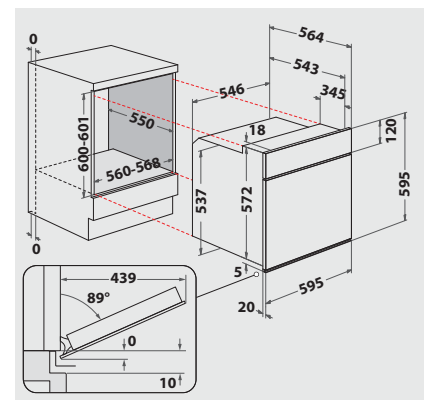

WPRO-ZUBEHÖR (OPTIONAL)

- terrabianca Putzstein
  UNC502, EAN 8015250613858

¹ Energieeffizienzklassen-Spektrum von A+++ bis D