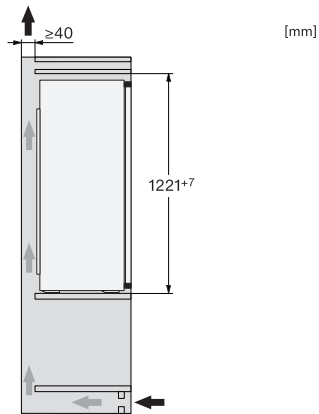

## K 7303 F Einbau-Kühlschrank mit LED-Beleuchtung für mehr Komfort.

K7313D, K7313F, K7314E, K7314F, K7303F, K7303D, K7304F, K7304E, Einbau (Fußnote\*) (Skizze)

\*Der deklarierte Energieverbrauch wurde mit einer Nischentiefe von 560 mm ermittelt. Das Kältegerät ist bei einer Nischentiefe von 550 mm voll funktionsfähig, hat aber einen geringfügig höheren Energieverbrauch.

K7313D, K7313F, K7314E, K7314F, K7303F, K7303D, K7304F, K7304E, Seitenansicht (Skizze)

K7313D, K7313F, K7314E, K7314F, K7303F, K7303D, K7304F, K7304E, Installation (Fußnote\*) (Skizze)

\*1. Ansicht von Vorne, 2. Netzanschlussleitung, L = 2300 mm, 3. Lüftungsausschnitt min. 200 cm<sup>2</sup>, 4. Belüftung, 5. Kein Anschluss in diesem Bereich