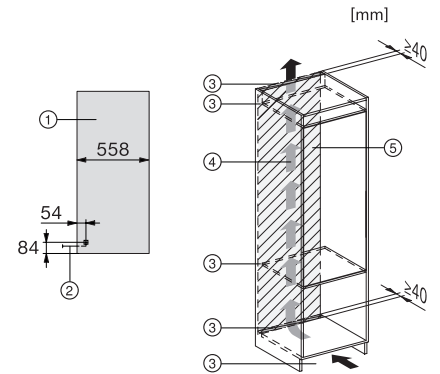

## K 7303 F Einbau-Kühlschrank mit LED-Beleuchtung für mehr Komfort.

K7313D, K7313F, K7314E, K7314F, K7303F, K7303D, K7304F, K7304E, Einbau (Fußnote\*) (Skizze)

\*Der deklarierte Energieverbrauch wurde mit einer Nischentiefe von 560 mm ermittelt. Das Kältegerät ist bei einer Nischentiefe von 550 mm voll funktionsfähig, hat aber einen geringfügig höheren Energieverbrauch.

K7313D, K7313F, K7314E, K7314F, K7303F, K7303D, K7304F, K7304E, Seitenansicht (Skizze)

K7313D, K7313F, K7314E, K7314F, K7303F, K7303D, K7304F, K7304E, Installation (Fußnote\*) (Skizze)

\*1. Ansicht von Vorne, 2. Netzanschlussleitung, L = 2300 mm, 3. Lüftungsausschnitt min. 200 cm<sup>2</sup>, 4. Belüftung, 5. Kein Anschluss in diesem Bereich