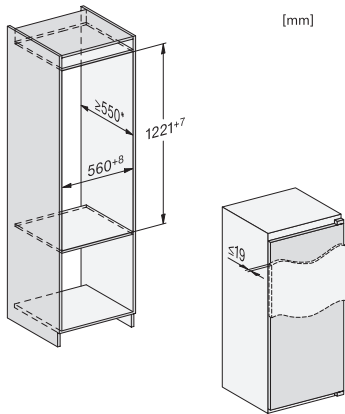

K 7303 F  
Einbau-Kühlschrank  
mit LED-Beleuchtung für mehr Komfort.

EAN: 4002516435488 / Materialnummer: 11780350 / Alte Materialnummer: 36730305EU1

Länge der elektrischen Zuleitung in m

2,3

Leuchtmittel tauschen

## K 7303 F Einbau-Kühlschrank mit LED-Beleuchtung für mehr Komfort.

K7313D, K7313F, K7314E, K7314F, K7303F, K7303D, K7304F, K7304E, Einbau (Fußnote\*) (Skizze)

\*Der deklarierte Energieverbrauch wurde mit einer Nischentiefe von 560 mm ermittelt. Das Kältegerät ist bei einer Nischentiefe von 550 mm voll funktionsfähig, hat aber einen geringfügig höheren Energieverbrauch.