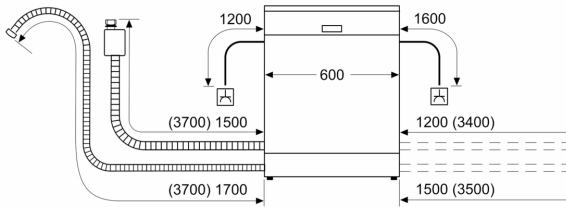

Freistehender Geschirrspüler, 60 cm, Weiß CG6SW00HAD

Maße in mm

⚡ Steckdose
( ) Werte mit Verlängerungssatz