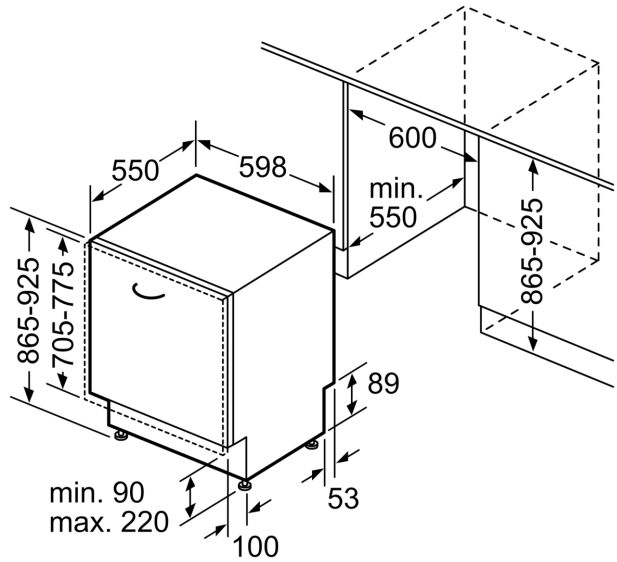

## Vollintegrierter Geschirrspüler, 60 cm, XXL CB6VX00HAD

Maße in mm

⚡ Steckdose  
( ) Werte mit Verlängerungssatz

Maße in mm