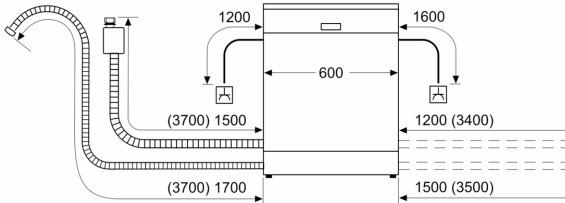

## Vollintegrierter Geschirrspüler, 60 cm, XXL CB6VX00HAD

Maße in mm

⚡ Steckdose  
( ) Werte mit Verlängerungssatz

Maße in mm