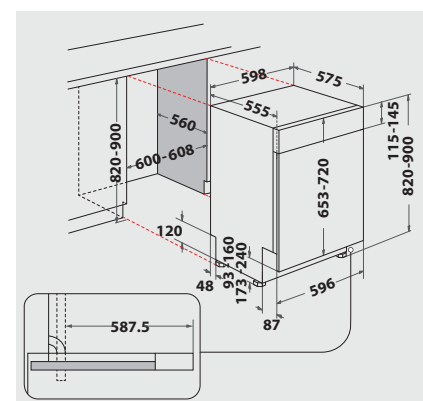

¹ *Getestet und bestätigt durch VDE Prüf- und Zertifizierungsinstitut GmbH.
² Energieeffizienzklassen-Spektrum von A bis G