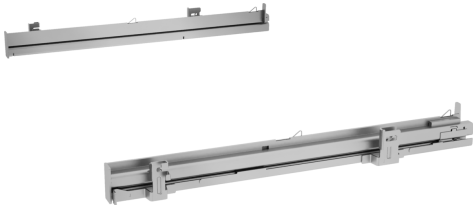

CLIP-VOLLAUSZUG, 38 X 455 X 375 MM,  
EDELSTAHL  
Z1608BX0

#### Technische Daten

Abmessungen des verpackten Gerätes: ..... 80 x 130 x 480 mm  
Abmessung der Palette: ..... 100.0 x 80.0 x 120.0  
Anzahl Geräte pro Palette: ..... 108  
Nettogewicht: ..... 0.6 kg  
Bruttogewicht: ..... 0.8 kg  
EAN-Nummer: ..... 4242004264231

4 242004 264231

CLIP-VOLLAUSZUG, 38 X 455 X 375 MM,  
EDELSTAHL  
Z1608BX0

#### Ausstattung

Z1608BX0

Teleskopüberauszug

**ebenenunabhängig**

- Material: Edelstahl
- Maße des Zubehörs (HxBxT): 38 mm x 455 mm x 375 mm
- Max. Beladung: 16 kg
- Bitte überprüfen Sie vor der Bestellung die Kompatibilität mit Ihrem Gerät.