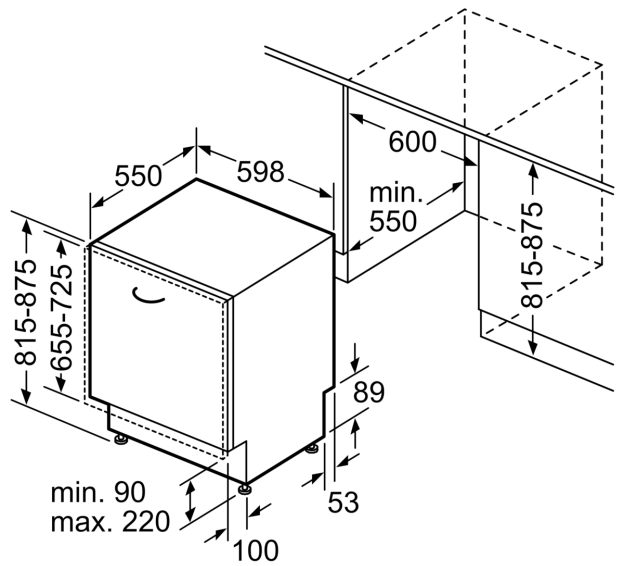

Ausstattung

Technische Daten

Energieeffizienzklasse:	B
Energieverbrauch des eco-Programms pro 100 Betriebszyklen (EU 2017/1369):	64 kWh
Höchste Anzahl von Maßgedecken (EU 2017/1369):	13
Wasserverbrauch in Litern im eco-Programm pro Betriebszyklus (EU 2017/1369):	9.0 l
Programmdauer (EU 2017/1369):	3:35 h
Geräuschwert:	40 dB(A) re 1 pW
Geräusch-Effizienzklasse:	B
Bauform:	Einbau
Höhe der Arbeitsplatte:	0 mm
Abmessungen des Gerätes:	815 x 598 x 550 mm
Min. Nischenmaße für Installation (H x B x T):815-875 x 600 x 550 mm
Tiefe bei geöffneter Tür (90°):	1150 mm
Höhenverstellbare Füße:	Ja - alle von vorne
Höhenverstellung max.:	60 mm
Verstellbarer Sockel:	Horizontal und Vertikal
Nettogewicht:	45.6 kg
Bruttogewicht:	47.5 kg
Anschlusswert:	2400 W
Absicherung:	10 A
Spannung:	220-240 V
Frequenz:	50; 60 Hz
Länge Anschlusskabel:	175.0 cm
Steckerart:	Schuko-/Gardy mit Erdung
Länge Zulaufschlauch:	165 cm
Länge Ablaufschlauch:	190 cm
EAN-Nummer:	4242003938706
Gerätetyp:	Einbau / Vollintegrierbar

Maße

- Gerätegröße (H x B x T): 81.5 cm x 59.8 cm x 55.0 cm

¹ auf einer Energieeffizienzklassen-Skala von A bis G

²Energieverbrauch kWh/100 Betriebszyklen (im Programm Eco 50 °C)

³ Wasserverbrauch in Liter pro Betriebszyklus (im Programm Eco 50 °C)

Maße in mm

⚡ Steckdose
() Werte mit Verlängerungssatz

Maße in mm