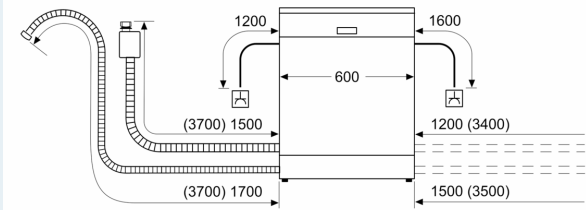

iQ500, Vollintegrierter
Geschirrspüler, 60 cm
SN65ZX02BD

Maßzeichnungen

Maße in mm

⚡ Steckdose
( ) Werte mit Verlängerungssatz