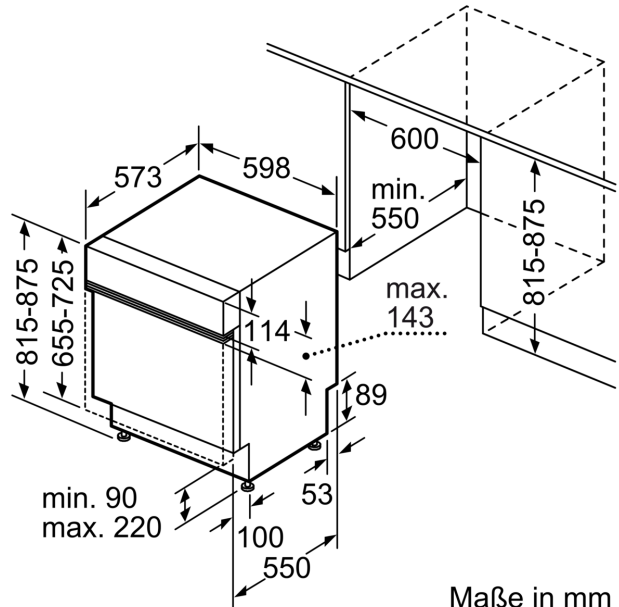

**Technische Daten**

Energieeffizienzklasse: .....	B
Energieverbrauch des eco-Programms pro 100 Betriebszyklen: .....	64 kWh
Anzahl Maßgedecke: .....	13
Wasserverbrauch: .....	9.0 l
Programmdauer: .....	3:35 h
Geräuschwert: .....	40 dB(A) re 1 pW
Geräusch-Effizienzklasse: .....	B
Bauform: .....	Einbau
Höhe der Arbeitsplatte: .....	0 mm
Abmessungen des Gerätes: .....	815 x 598 x 573 mm
Min. Nischenmaße für Installation (H x B x T): ...	815-875 x 600 x 550 mm
Tiefe bei geöffneter Tür (90°): .....	1150 mm
Höhenverstellbare Füße: .....	Ja - alle von vorne
Höhenverstellung max.: .....	60 mm
Verstellbarer Sockel: .....	Horizontal und Vertikal
Nettogewicht: .....	46.6 kg
Bruttogewicht: .....	48.5 kg
Anschlusswert: .....	2400 W
Absicherung: .....	10 A
Spannung: .....	220-240 V
Frequenz: .....	50; 60 Hz
Länge Anschlusskabel: .....	175.0 cm
Steckerart: .....	Schuko-/Gardy mit Erdung
Länge Zulaufschlauch: .....	165 cm
Länge Ablaufschlauch: .....	190 cm
EAN-Nummer: .....	4242005397716
Gerätetyp: .....	Teilintegrierbar

### Maße

- Gerätemaße (H x B x T): 81.5 cm x 59.8 cm x 57.3 cm

<sup>1</sup> auf einer Energieeffizienzklassen-Skala von A bis G

<sup>2</sup>Energieverbrauch kWh/100 Betriebszyklen (im Programm Eco 50 °C)

**Serie 6, Teilintegrierter  
Geschirrspüler, 60 cm, Edelstahl  
SMI6ZBS03D**

Maße in mm

⏏ Steckdose  
( ) Werte mit Verlängerungssatz

Maße in mm