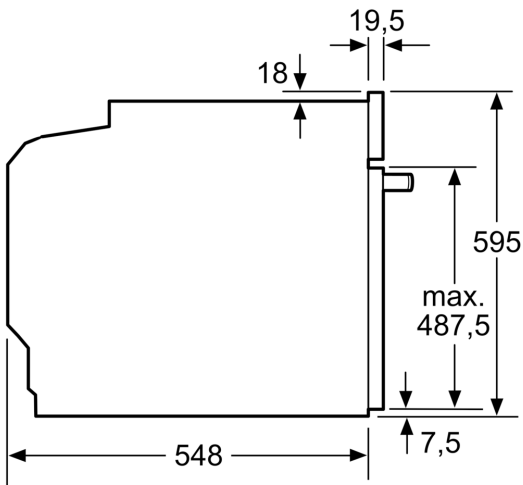

Technische Info:

- Länge des Anschlusskabels: 120 cm
- Nennspannung: 220 - 240 V
- Gesamtanschlusswert Elektro: 3.6 kW

Maße

- Gerätemaße (HxBxT): 595 x 594 x 548mm
- Nischenmaße (HxBxT): 595 mm x 560 mm x 550 mm
- „Maße und Einbauhinweise zu diesem Gerät gemäß technischer Zeichnung beachten“

iQ700, Einbau-Backofen mit Mikrowellenfunktion, 60 x 60 cm, Schwarz, Edelstahl HM778GMB1

Maßzeichnungen

Maße in mm

- A: 19,5 mm
- B: Platz für Geräteanschluss 320 x 115 mm
- C: Belüftung im Sockel $\geq 200 \text{ cm}^2$

Einbau von zwei Geräten übereinander Luftaustausch

A: Lufteintritt $\geq 200 \text{ cm}^2$

Maße in mm

Wird das Gerät unter einem Kochfeld eingebaut, muss folgende Arbeitsplattenstärke (ggf. inkl. Unterkonstruktion) beachtet werden.