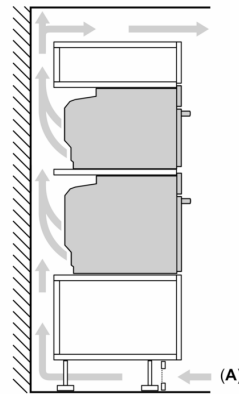

Technische Info:

- Länge des Anschlusskabels: 120 cm
- Nennspannung: 220 - 240 V
- Gesamtanschlusswert Elektro: 3.6 kW

Maße

- Gerätemaße (HxBxT): 595 x 594 x 548mm
- Nischenmaße (HxBxT): 595 mm x 560 mm x 550 mm
- „Maße und Einbauhinweise zu diesem Gerät gemäß technischer Zeichnung beachten“

iQ700, Einbau-Backofen mit Mikrowellenfunktion, 60 x 60 cm, Schwarz, Edelstahl HM778GMB1

Maßzeichnungen

Maße in mm

- A: 19,5 mm
- B: Platz für Geräteanschluss 320 x 115 mm
- C: Belüftung im Sockel $\geq 200 \text{ cm}^2$

Einbau von zwei Geräten übereinander Luftaustausch

A: Lufteintritt $\geq 200 \text{ cm}^2$

Maße in mm

Wird das Gerät unter einem Kochfeld eingebaut, muss folgende Arbeitsplattenstärke (ggf. inkl. Unterkonstruktion) beachtet werden.