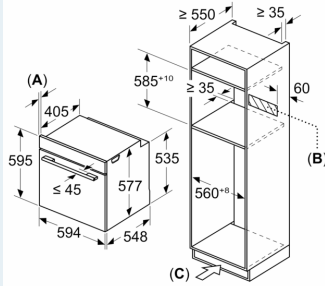

Technische Info:

- Länge des Anschlusskabels: 120 cm
- Nennspannung: 220 - 240 V
- Gesamtanschlusswert Elektro: 3.6 kW

Maße

- Gerätemaße (HxBxT): 595 x 594 x 548mm
- Nischenmaße (HxBxT): 595 mm x 560 mm x 550 mm
- „Maße und Einbauhinweise zu diesem Gerät gemäß technischer Zeichnung beachten“

iQ700, Einbau-Backofen mit Mikrowellenfunktion, 60 x 60 cm, Schwarz, Edelstahl HM778GMB1

Maßzeichnungen

Maße in mm

- A: 19,5 mm
- B: Platz für Geräteanschluss 320 x 115 mm
- C: Belüftung im Sockel $\geq 200 \text{ cm}^2$