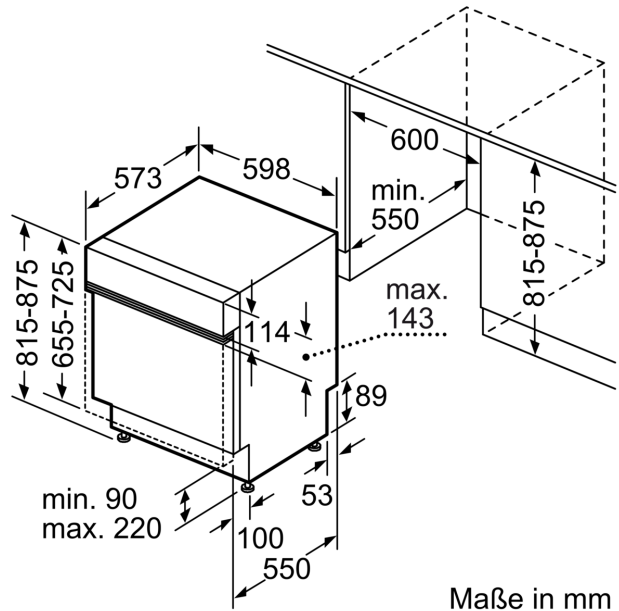

- Glasschutz-Technik
- inkl. Flaschenhalter
- inkl. Kleinteilehalter (2x)
- inkl. Backblechhalter (4x)
- Salzeinfüllhilfe (Trichter)
- Inkl. Dampfschutz-Blech
- Gerätemaße (H x B x T): 81.5 cm x 59.8 cm x 57.3 cm

* Garantiebedingungen finden Sie unter <https://www.constructa.com/de/service/garantie>

Teilintegrierter Geschirrspüler, 60 cm, Edelstahl CG6IS01EBD

Maße in mm

☆ Steckdose
() Werte mit Verlängerungssatz

Maße in mm