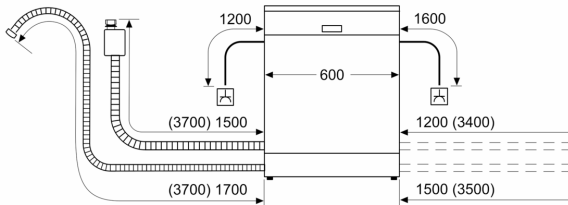

- Glasschutz-Technik
- inkl. Flaschenhalter
- inkl. Kleinteilehalter (2x)
- inkl. Backblechhalter (4x)
- Salzeinfüllhilfe (Trichter)
- Inkl. Dampfschutz-Blech
- Gerätemaße (H x B x T): 81.5 cm x 59.8 cm x 57.3 cm

* Garantiebedingungen finden Sie unter <https://www.constructa.com/de/service/garantie>

Teilintegrierter Geschirrspüler, 60 cm, Edelstahl CG6IS01EBD

Maße in mm

☆ Steckdose
() Werte mit Verlängerungssatz

Maße in mm