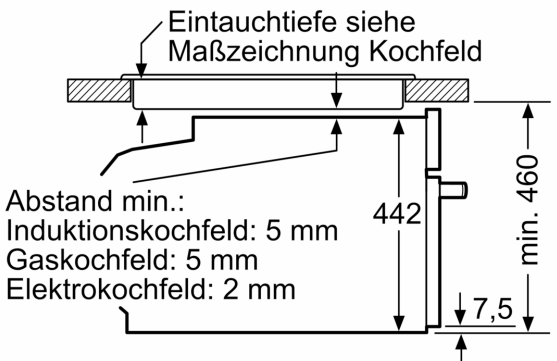

Ausstattung

Technische Daten

Steckerart: Schuko-/Gardy mit Erdung
 Frequenz: 50; 60 Hz
 Spannung: 220-240 V
 Absicherung: 10 A
 Anschlusswert: 1750 W
 EAN-Nummer: 4242003901021
 Länge Anschlusskabel: 150.0 cm
 Nettogewicht: 22.5 kg
 Material der Tür: Glas
 Material der Blende: Glas
 Abmessungen des verpackten Gerätes: 540 x 650 x 700 mm
 Abmessungen des Gerätes: 455 x 594 x 548 mm
 Min. Nischenmaße für Installation (H x B x T): 450-455 x 560-568 x 550 mm
 Bauform: Einbau
 Integriertes Zubehör: 1 x Dampfbehälter, gelocht, Größe L, 1 x Dampfbehälter, ungelocht, Größe L, 1 x Schwamm

Technische Info:

- Länge des Anschlusskabels: 150 cm
- Nennspannung: 220 - 240 V
- Gesamtanschlusswert Elektro: 1.75 kW

Maße

- Gerätemaße (HxBxT): 455 x 594 x 548mm
- Nischenmaße (HxBxT): 455 mm x 560 mm x 550 mm
- „Maße und Einbauhinweise zu diesem Gerät gemäß technischer Zeichnung beachten“

iQ700, Dampfgarer, 60 x 45 cm,
Schwarz, Edelstahl
CD714GXB1

Maßzeichnungen

Einbau mit einem Kochfeld.

Wird das Kompaktgerät unter einem Kochfeld eingebaut, muss folgende Arbeitsplattenstärke (ggf. inkl. Unterkonstruktion) beachtet werden.