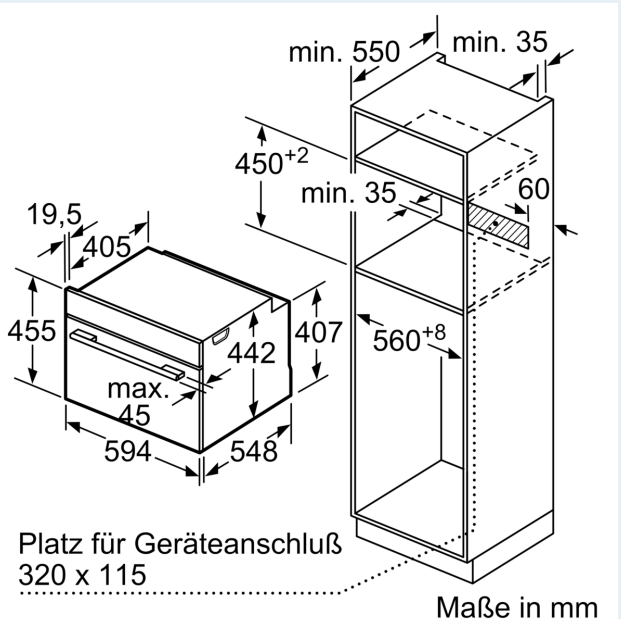

Ausstattung

Technische Daten

Steckerart: Schuko-/Gardy mit Erdung
 Frequenz: 50; 60 Hz
 Spannung: 220-240 V
 Absicherung: 10 A
 Anschlusswert: 1750 W
 EAN-Nummer: 4242003901021
 Länge Anschlusskabel: 150.0 cm
 Nettogewicht: 22.5 kg
 Material der Tür: Glas
 Material der Blende: Glas
 Abmessungen des verpackten Gerätes: 540 x 650 x 700 mm
 Abmessungen des Gerätes: 455 x 594 x 548 mm
 Min. Nischenmaße für Installation (H x B x T): 450-455 x 560-568 x 550 mm
 Bauform: Einbau
 Integriertes Zubehör: 1 x Dampfbehälter, gelocht, Größe L, 1 x Dampfbehälter, ungelocht, Größe L, 1 x Schwamm

Technische Info:

- Länge des Anschlusskabels: 150 cm
- Nennspannung: 220 - 240 V
- Gesamtanschlusswert Elektro: 1.75 kW

Maße

- Gerätemaße (HxBxT): 455 x 594 x 548mm
- Nischenmaße (HxBxT): 455 mm x 560 mm x 550 mm
- „Maße und Einbauhinweise zu diesem Gerät gemäß technischer Zeichnung beachten“

iQ700, Dampfgarer, 60 x 45 cm,
Schwarz, Edelstahl
CD714GXB1

Maßzeichnungen

Einbau mit einem Kochfeld.

Wird das Kompaktgerät unter einem Kochfeld eingebaut, muss folgende Arbeitsplattenstärke (ggf. inkl. Unterkonstruktion) beachtet werden.