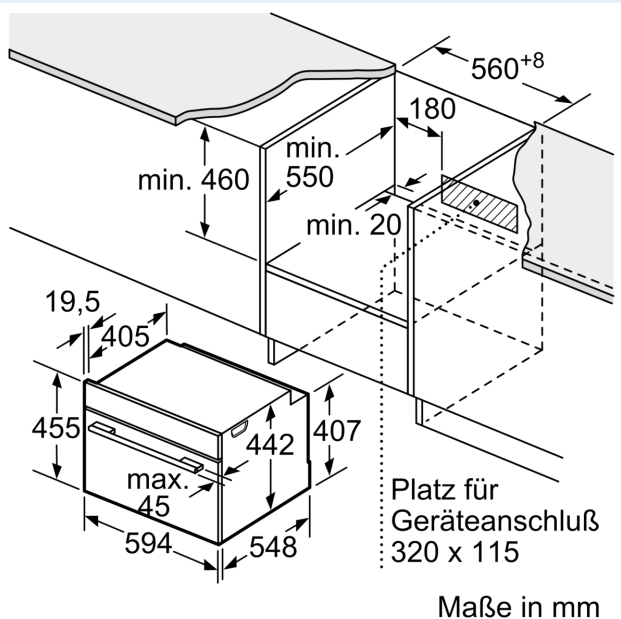

Ausstattung

Technische Daten

Steckerart: Schuko-/Gardy mit Erdung
 Frequenz: 50; 60 Hz
 Spannung: 220-240 V
 Absicherung: 10 A
 Anschlusswert: 1750 W
 EAN-Nummer: 4242003901021
 Länge Anschlusskabel: 150.0 cm
 Nettogewicht: 22.5 kg
 Material der Tür: Glas
 Material der Blende: Glas
 Abmessungen des verpackten Gerätes: 540 x 650 x 700 mm
 Abmessungen des Gerätes: 455 x 594 x 548 mm
 Min. Nischenmaße für Installation (H x B x T): 450-455 x 560-568 x 550 mm
 Bauform: Einbau
 Integriertes Zubehör: 1 x Dampfbehälter, gelocht, Größe L, 1 x Dampfbehälter, ungelocht, Größe L, 1 x Schwamm

Technische Info:

- Länge des Anschlusskabels: 150 cm
- Nennspannung: 220 - 240 V
- Gesamtanschlusswert Elektro: 1.75 kW

Maße

- Gerätemaße (HxBxT): 455 x 594 x 548mm
- Nischenmaße (HxBxT): 455 mm x 560 mm x 550 mm
- „Maße und Einbauhinweise zu diesem Gerät gemäß technischer Zeichnung beachten“

iQ700, Dampfgarer, 60 x 45 cm,
Schwarz, Edelstahl
CD714GXB1

Maßzeichnungen

Einbau mit einem Kochfeld.

Wird das Kompaktgerät unter einem Kochfeld eingebaut, muss folgende Arbeitsplattenstärke (ggf. inkl. Unterkonstruktion) beachtet werden.