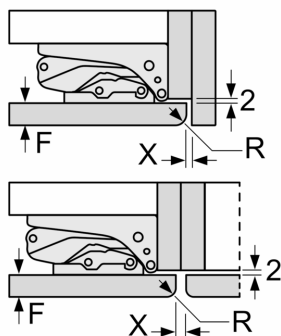

Gefriereteil

Maße

- Nischenmaße (H x B x T): 88.0 cm x 56.0 cm x 55.0 cm

- Gerätemaße (H x B x T): 87.4 cm x 54.1 cm x 54.8 cm

Technische Informationen

- Türanschlag rechts, wechselbar

- 220 - 240 V

Zubehör

- Δ Gewicht
- A: Gerätürhöhe inklusive Scharniere in mm
- B: Ungedämpftes Scharnier, Möbelfront in kg
- C: Gedämpftes Scharnier, Möbelfront in kg
- D: Zusätzliche mögliche Last in kg mit Schwerlastsatz

A	B	C	D
1500-1750	22	22	
720-1400	19	19	B+5 / C+5
A1	15	19	
A2	15	19	

Maße in mm

Maße in mm

Maße in mm Empfehlung Spaltmaße für Flachscharnier

F	R	X
16-19	0-3	2,5
20	0-1	3
	2-3	2,5
21	0-1	3
	2-3	2,5
22	0	4
	1	3,5
	2-3	3

Die in der Tabelle empfohlenen Spaltmasse sind einzuhalten, um eine kollisionsfreie Öffnung der Gerätetüre zu gewährleisten und Beschädigungen am Küchenmöbel zu vermeiden.