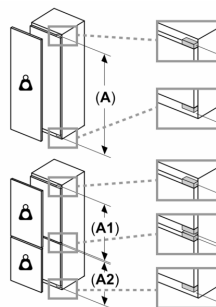

Gefriereteil

Maße

- Nischenmaße (H x B x T): 88.0 cm x 56.0 cm x 55.0 cm

- Gerätemaße (H x B x T): 87.4 cm x 54.1 cm x 54.8 cm

Technische Informationen

- Türanschlag rechts, wechselbar

- 220 - 240 V

Zubehör

- 3 x Eierablage

Einbau-Kühlschrank, 88 x 56 cm, Flachscharnier CK121EFE0

Maximal zulässiges Gewicht der Möbelfronten

Montierte Möbelfronten, die das zulässige Gewicht überschreiten, können zu Beschädigungen und zu Funktionsbeeinträchtigungen der Scharniere führen

A	B	C	D
1500-1750	22	22	
720-1400	19	19	B+5 / C+5
A1	15	19	
A2	15	19	

Maße in mm

Maße in mm

Maße in mm Empfehlung Spaltmaße für Flachscharnier

F	R	X
16-19	0-3	2,5
20	0-1	3
	2-3	2,5
21	0-1	3
	2-3	2,5
22	0	4
	1	3,5
	2-3	3