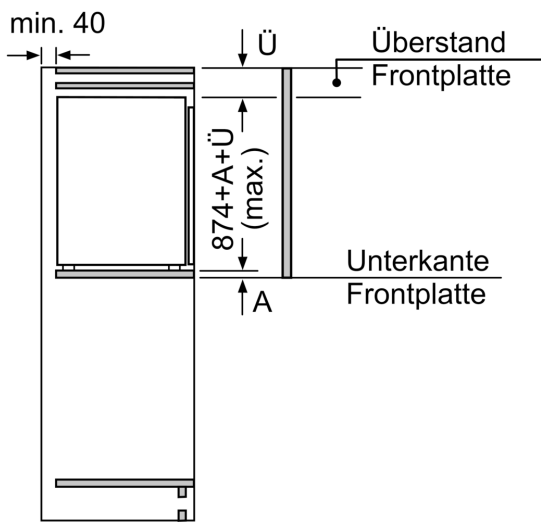

Gefriereteil

Maße

- Nischenmaße (H x B x T): 88.0 cm x 56.0 cm x 55.0 cm

- Gerätemaße (H x B x T): 87.4 cm x 54.1 cm x 54.8 cm

Technische Informationen

- Türanschlag rechts, wechselbar

- 220 - 240 V

Zubehör

- 3 x Eierablage

Einbau-Kühlschrank, 88 x 56 cm, Flachscharnier CK121EFE0

Maximal zulässiges Gewicht der Möbelfronten

Montierte Möbelfronten, die das zulässige Gewicht überschreiten, können zu Beschädigungen und zu Funktionsbeeinträchtigungen der Scharniere führen

- Δ Gewicht
- A: Gerätürhöhe inklusive Scharniere in mm
- B: Ungedämpftes Scharnier, Möbelfront in kg
- C: Gedämpftes Scharnier, Möbelfront in kg
- D: Zusätzliche mögliche Last in kg mit Schwerlastsatz

A	B	C	D
1500-1750	22	22	
720-1400	19	19	B+5 / C+5
A1	15	19	
A2	15	19	

Maße in mm

Maße in mm

Maße in mm Empfehlung Spaltmaße für Flachscharnier

F	R	X
16-19	0-3	2,5
20	0-1	3
	2-3	2,5
21	0-1	3
	2-3	2,5
22	0	4
	1	3,5
	2-3	3