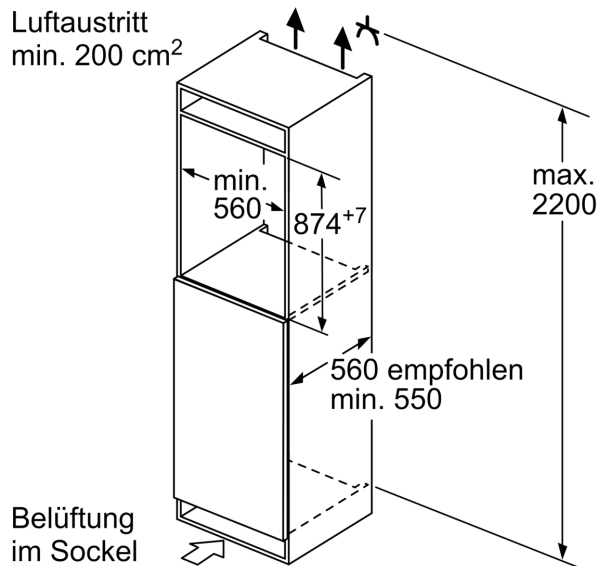

Einbau-Kühlschrank, 88 x 56 cm, Flachscharnier CK121EFE0

Maximal zulässiges Gewicht der Möbelfronten

Montierte Möbelfronten, die das zulässige Gewicht überschreiten, können zu Beschädigungen und zu Funktionsbeeinträchtigungen der Scharniere führen

- Δ Gewicht
- A: Gerätürhöhe inklusive Scharniere in mm
- B: Ungedämpftes Scharnier, Möbelfront in kg
- C: Gedämpftes Scharnier, Möbelfront in kg
- D: Zusätzliche mögliche Last in kg mit Schwerlastsatz

A	B	C	D
1500-1750	22	22	
720-1400	19	19	B+5 / C+5
A1	15	19	
A2	15	19	

Maße in mm

Maße in mm Empfehlung Spaltmaße für Flachscharnier

F	R	X
16-19	0-3	2,5
20	0-1	3
	2-3	2,5
21	0-1	3
	2-3	2,5
22	0	4
	1	3,5
	2-3	3

Die in der Tabelle empfohlenen Spaltmasse sind einzuhalten, um eine kollisionsfreie Öffnung der Gerätetüre zu gewährleisten und Beschädigungen am Küchenmöbel zu vermeiden.