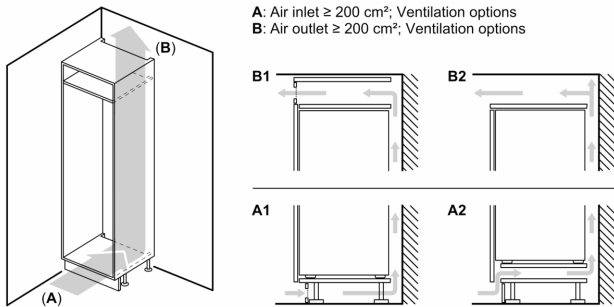

Gefriereteil

Maße

- Nischenmaße (H x B x T): 88.0 cm x 56.0 cm x 55.0 cm

- Gerätemaße (H x B x T): 87.4 cm x 54.1 cm x 54.8 cm

Technische Informationen

- Türanschlag rechts, wechselbar

- 220 - 240 V

Zubehör

- 3 x Eierablage

Einbau-Kühlschrank, 88 x 56 cm, Flachscharnier CK121EFE0

Maximal zulässiges Gewicht der Möbelfronten

Montierte Möbelfronten, die das zulässige Gewicht überschreiten, können zu Beschädigungen und zu Funktionsbeeinträchtigungen der Scharniere führen