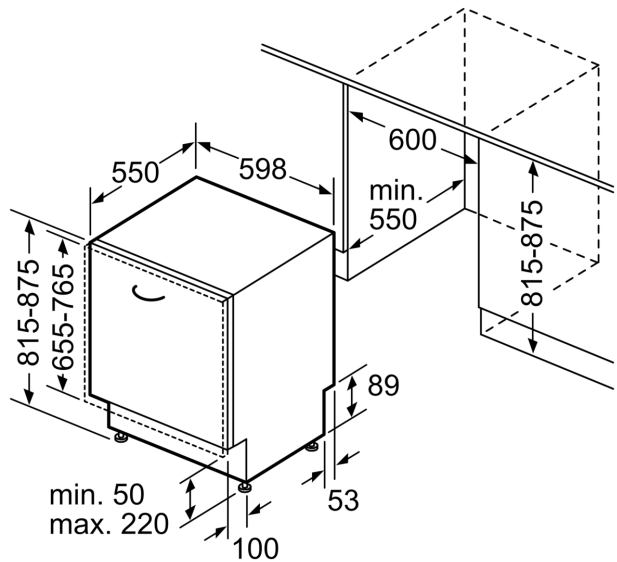

- AquaStop: eine Bosch Garantie bei Wasserschäden – ein Geräteleben lang*
- mit VarioScharnier
- Glasschutz-Technik
- Salzeinfüllhilfe (Trichter)
- Inkl. Dampfschutz-Blech
- Gerätemaße (H x B x T): 81.5 cm x 59.8 cm x 55.0 cm

Maße in mm