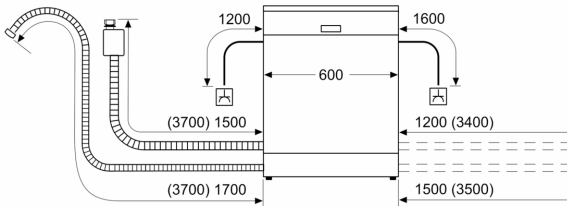

- AquaStop: eine Bosch Garantie bei Wasserschäden – ein Geräteleben lang*
- mit VarioScharnier
- Glasschutz-Technik
- Salzeinfüllhilfe (Trichter)
- Inkl. Dampfschutz-Blech
- Gerätemaße (H x B x T): 81.5 cm x 59.8 cm x 55.0 cm

* Garantiebedingungen finden Sie unter <https://www.bosch-home.com/de/>

**Serie 4, Vollintegrierter
Geschirrspüler, 60 cm,
VarioScharnier für besondere
Einbausituationen
SMH4HCX48E**

Maße in mm

⚡ Steckdose
() Werte mit Verlängerungssatz