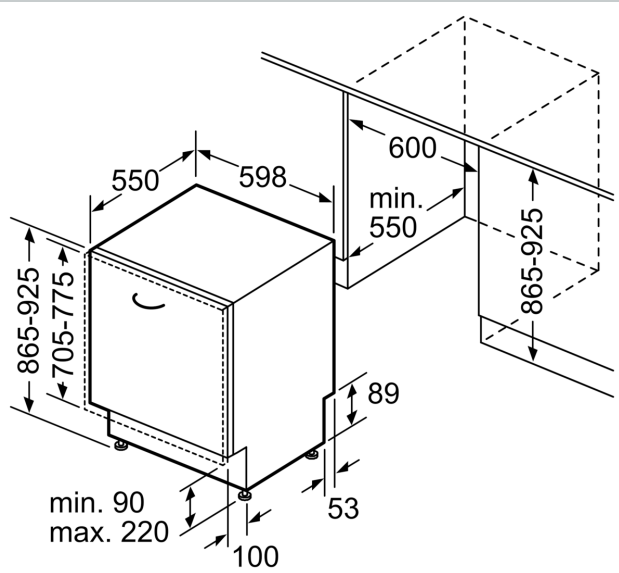

Ausstattung

Technische Daten

Energieeffizienzklasse:C
Energieverbrauch des eco-Programms pro 100 Betriebszyklen (EU 2017/1369): 74 kWh
Höchste Anzahl von Maßgedecken (EU 2017/1369): 13
Wasserverbrauch in Litern im eco-Programm pro Betriebszyklus (EU 2017/1369): 9.5 l
Programmdauer (EU 2017/1369): 3:55 h
Geräuschwert: 42 dB(A) re 1 pW
Geräusch-Effizienzklasse: B
Bauform: Einbau
Höhe der Arbeitsplatte: 0 mm
Abmessungen des Gerätes: 865 x 598 x 550 mm
Min. Nischenmaße für Installation (H x B x T): 865-925 x 600 x 550 mm
Tiefe bei geöffneter Tür (90°): 1200 mm
Höhenverstellbare Füße: Ja - alle von vorne
Höhenverstellung max.: 60 mm
Verstellbarer Sockel: Horizontal und Vertikal
Nettogewicht: 47.1 kg
Bruttogewicht: 49.0 kg
Anschlusswert: 2400 W
Absicherung: 10 A
Spannung: 220-240 V
Frequenz: 50; 60 Hz
Länge Anschlusskabel: 175.0 cm
Steckerart: Schuko-/Gardy.m.Erdung
Länge Zulaufschlauch: 165 cm
Länge Ablaufschlauch: 190 cm
EAN-Nummer: 4242004261629
Gerätetyp: Einbau / Vollintegrierbar

* Garantiebedingungen finden Sie unter <https://www.neff-home.com/de/service/neff-garantien/herstellergarantie>

N 70, GESCHIRRSPÜLER VOLLINTEGRIERBAR, 60
 CM, XXL
 S257ZBX01D

Maßzeichnungen

Maße in mm

△ Steckdose
 () Werte mit Verlängerungssatz

Maße in mm