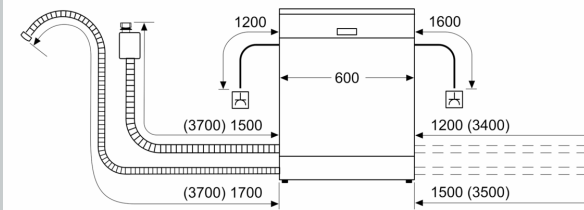

- Startzeitvorwahl 1-24 Stunden

Technische Informationen und Zubehör

- Aqua Stop: eine Neff Garantie bei Wasserschäden - ein Geräteleben lang*
- Integrierter Glasschutz
- Salzeinfüllhilfe (Trichter)
- Inkl. Dampfschutz-Blech
- Geräte Maße (H x B x T): 86.5 cm x 59.8 cm x 55.0 cm

* Garantiebedingungen finden Sie unter <https://www.neff-home.com/de/service/neff-garantien/herstellergarantie>

N 70, GESCHIRRSPÜLER VOLLINTEGRIERBAR, 60
 CM, XXL
 S257ZBX01D

Maßzeichnungen

Maße in mm

△ Steckdose
 () Werte mit Verlängerungssatz