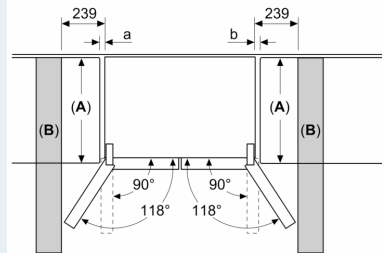

### Maße

- Gerätemaße (H x B x T): 183.0 cm x 90.5 cm x 73.1 cm

**iQ500, Kühl-Gefrier-Kombination,  
mehr-türig, 183 x 90.5 cm,  
BlackSteel  
KF96NAXEA**

Maßzeichnungen

Maße in mm

**A:** Front ist von 1830 bis 1847 (bei voll ausgezogenen vorderen Nivellierfüßen) verstellbar

Maße in mm

**A:** Front ist von 1830 bis 1847 (bei voll ausgezogenen vorderen Nivellierfüßen) verstellbar  
**B:** 25 für feste Abstandhalter auf der Rückseite hinzufügen

Maße in mm

Maße in mm

A	a	b
≤ 600	0	0
600 < A ≤ 650	45	45
650 < A ≤ 700	60	60
> 700	239	239

**A:** Möbel- oder Arbeitsplattentiefe

**B:** Wand Schubladen ausziehbar und herausnehmbar bei 90° geöffneter Tür