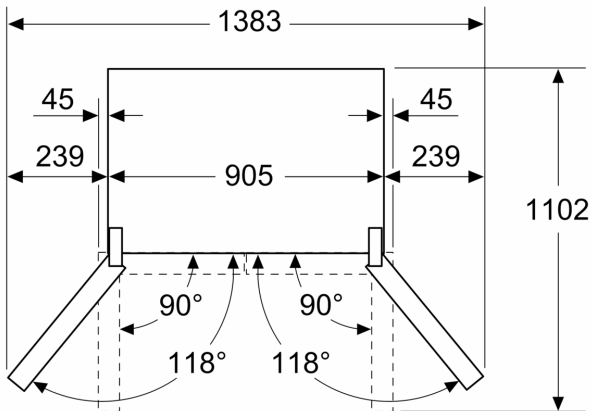

### Maße

- Gerätemaße (H x B x T): 183.0 cm x 90.5 cm x 73.1 cm

**iQ500, Kühl-Gefrier-Kombination,  
mehr-türig, 183 x 90.5 cm,  
BlackSteel  
KF96NAXEA**

Maßzeichnungen

Maße in mm

**A:** Front ist von 1830 bis 1847 (bei voll ausgezogenen vorderen Nivellierfüßen) verstellbar

Maße in mm

**A:** Front ist von 1830 bis 1847 (bei voll ausgezogenen vorderen Nivellierfüßen) verstellbar  
**B:** 25 für feste Abstandhalter auf der Rückseite hinzufügen

Maße in mm

Maße in mm

A	a	b
≤ 600	0	0
600 < A ≤ 650	45	45
650 < A ≤ 700	60	60
> 700	239	239

**A:** Möbel- oder Arbeitsplattentiefe

**B:** Wand Schubladen ausziehbar und herausnehmbar bei 90° geöffneter Tür