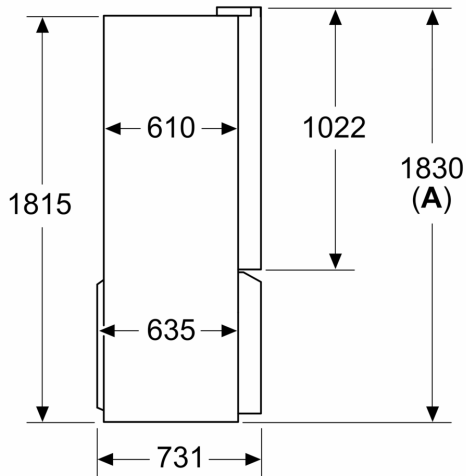

### Maße

- Gerätemaße (H x B x T): 183.0 cm x 90.5 cm x 73.1 cm

**iQ500, Kühl-Gefrier-Kombination,  
mehr-türig, 183 x 90.5 cm,  
BlackSteel  
KF96NAXEA**

Maßzeichnungen

Maße in mm

**A:** Front ist von 1830 bis 1847 (bei voll ausgezogenen vorderen Nivellierfüßen) verstellbar