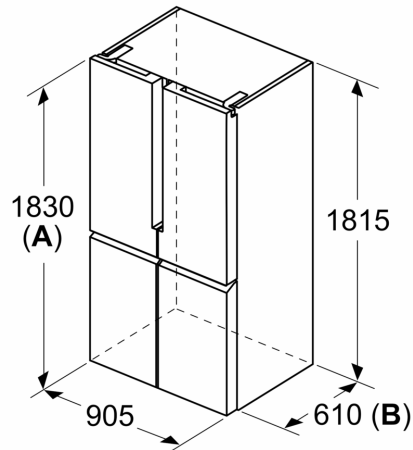

A: Front ist von 1830 bis 1847 (bei voll ausgezogenen vorderen Nivellierfüßen) verstellbar
B: 25 für feste Abstandhalter auf der Rückseite hinzufügen

Maße in mm