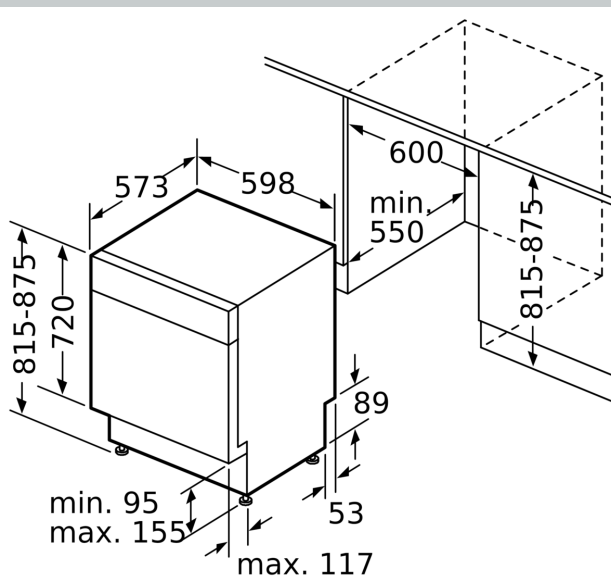

Ausstattung

Technische Daten

Energieeffizienzklasse ¹ :	C
Energieverbrauch des eco-Programms pro 100 Betriebszyklen (EU 2017/1369):	74 kWh
Höchste Anzahl von Maßgedecken (EU 2017/1369):	13
Wasserverbrauch in Litern im eco-Programm pro Betriebszyklus (EU 2017/1369):	9.5 l
Programmdauer (EU 2017/1369):	3:55 h
Geräuschwert:	42 dB(A) re 1 pW
Geräusch-Effizienzklasse:	B
Bauform:	Einbau
Höhe der Arbeitsplatte:	0 mm
Abmessungen des Gerätes:	815 x 598 x 573 mm
Min. Nischenmaße für Installation (H x B x T):	815-875 x 600 x 550 mm
Tiefe bei geöffneter Tür (90°):	1150 mm
Höhenverstellbare Füße:	Ja - alle von vorne
Höhenverstellung max.:	60 mm
Verstellbarer Sockel:	Horizontal und Vertikal
Nettogewicht:	46.6 kg
Bruttogewicht:	48.5 kg
Anschlusswert:	2400 W
Absicherung:	10 A
Spannung:	220-240 V
Länge Anschlusskabel:	175.0 cm
Steckerart:	Schuko-/Gardy.m.Erdung
Länge Zulaufschlauch:	165 cm
Länge Ablaufschlauch:	190 cm
EAN-Nummer:	4242004262824
Gerätetyp:	Unterbaufähig

* Garantiebedingungen finden Sie unter <https://www.neff-home.com/de/service/neff-garantien/herstellergarantie>

N 70, UNTERBAU-GESCHIRRSPÜLER, 60 CM,
 EDELSTAHL
 S127ZBS01D

Maßzeichnungen

Maße in mm

⊕ Steckdose
 () Werte mit Verlängerungssatz

Maße in mm