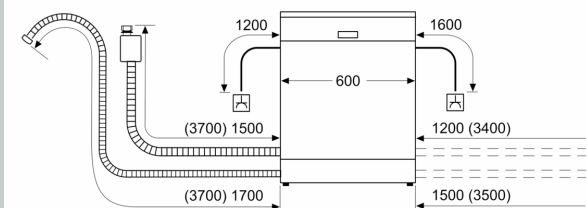

Ausstattung

Technische Daten

Energieeffizienzklasse ¹ :	C
Energieverbrauch des eco-Programms pro 100 Betriebszyklen (EU 2017/1369):	74 kWh
Höchste Anzahl von Maßgedecken (EU 2017/1369):	13
Wasserverbrauch in Litern im eco-Programm pro Betriebszyklus (EU 2017/1369):	9.5 l
Programmdauer (EU 2017/1369):	3:55 h
Geräuschwert:	42 dB(A) re 1 pW
Geräusch-Effizienzklasse:	B
Bauform:	Einbau
Höhe der Arbeitsplatte:	0 mm
Abmessungen des Gerätes:	815 x 598 x 573 mm
Min. Nischenmaße für Installation (H x B x T):	815-875 x 600 x 550 mm
Tiefe bei geöffneter Tür (90°):	1150 mm
Höhenverstellbare Füße:	Ja - alle von vorne
Höhenverstellung max.:	60 mm
Verstellbarer Sockel:	Horizontal und Vertikal
Nettogewicht:	46.6 kg
Bruttogewicht:	48.5 kg
Anschlusswert:	2400 W
Absicherung:	10 A
Spannung:	220-240 V
Länge Anschlusskabel:	175.0 cm
Steckerart:	Schuko-/Gardy.m.Erdung
Länge Zulaufschlauch:	165 cm
Länge Ablaufschlauch:	190 cm
EAN-Nummer:	4242004262824
Gerätetyp:	Unterbaufähig

Technische Informationen und Zubehör

- Aqua Stop: eine Neff Garantie bei Wasserschäden - ein Geräteleben lang*
- Tastensperre
- Integrierter Glasschutz
- Inkl. Sockelblech
- Salzeinfüllhilfe (Trichter)
- Inkl. Dampfschutz-Blech
- Gerätemaße (H x B x T): 81.5 cm x 59.8 cm x 57.3 cm

* Garantiebedingungen finden Sie unter <https://www.neff-home.com/de/service/neff-garantien/herstellergarantie>

N 70, UNTERBAU-GESCHIRRSPÜLER, 60 CM,
 EDELSTAHL
 S127ZBS01D

Maßzeichnungen

Maße in mm

⊕ Steckdose
 () Werte mit Verlängerungssatz