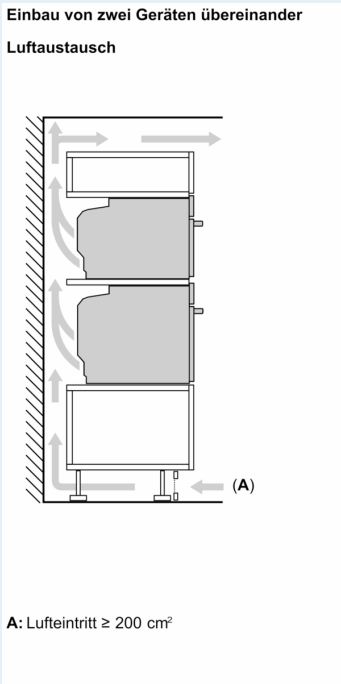

Technische Info:

- Länge des Anschlusskabels: 120 cm
- Nennspannung: 220 - 240 V
- Gesamtanschlusswert Elektro: 3.6 kW

- Energieeffizienzklasse (gem. EU Nr. 65/2014): A+(auf einer Energieeffizienzklassen-Skala von A+++ bis D)
- Energieverbrauch pro Zyklus im konventionellen Modus:0.87 kWh
- Energieverbrauch pro Zyklus im Umluft-Modus:0.69 kWh
- Zahl der Garräume: 1 Wärmequelle: elektrisch Innenraumvolumen:71 l

Maße

- Gerätemaße (HxBxT): 595 x 594 x 548mm
- Nischenmaße (HxBxT): 595 mm x 560 mm x 550 mm
- „Maße und Einbauhinweise zu diesem Gerät gemäß technischer Zeichnung beachten“

iQ700, Einbau-Backofen, 60 x 60 cm, Schwarz, Edelstahl
HB776G3B1

Maßzeichnungen

Maße in mm

Wird das Gerät unter einem Kochfeld eingebaut, muss folgende Arbeitsplattenstärke (ggf. inkl. Unterkonstruktion) beachtet werden.

| Kochfeld-Typ | min. Arbeitsplattenstärke | |
|--------------------------------|---------------------------|---------------|
| | aufgesetzt | flächenbündig |
| Induktionskochfeld | 37 mm | 38 mm |
| Vollflächen-Induktionskochfeld | 47 mm | 48 mm |
| Gaskochfeld | 30 mm | 38 mm |
| Elektrokochfeld | 27 mm | 30 mm |