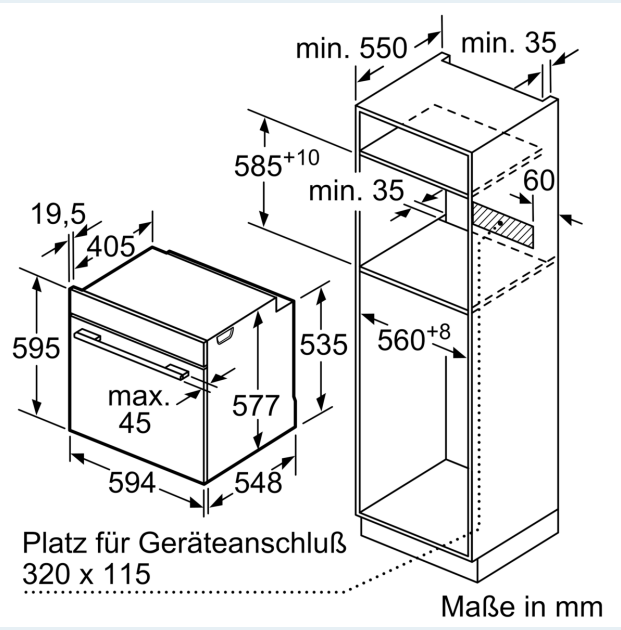

Technische Info:

- Länge des Anschlusskabels: 120 cm
- Nennspannung: 220 - 240 V
- Gesamtanschlusswert Elektro: 3.6 kW

- Energieeffizienzklasse (gem. EU Nr. 65/2014): A+(auf einer Energieeffizienzklassen-Skala von A+++ bis D)
- Energieverbrauch pro Zyklus im konventionellen Modus:0.87 kWh
- Energieverbrauch pro Zyklus im Umluft-Modus:0.69 kWh
- Zahl der Garräume: 1 Wärmequelle: elektrisch Innenraumvolumen:71 l

Maße

- Gerätemaße (HxBxT): 595 x 594 x 548mm
- Nischenmaße (HxBxT): 595 mm x 560 mm x 550 mm
- „Maße und Einbauhinweise zu diesem Gerät gemäß technischer Zeichnung beachten“

iQ700, Einbau-Backofen, 60 x 60 cm, Schwarz, Edelstahl
HB776G3B1

Maßzeichnungen

Maße in mm

Wird das Gerät unter einem Kochfeld eingebaut, muss folgende Arbeitsplattenstärke (ggf. inkl. Unterkonstruktion) beachtet werden.

| Kochfeld-Typ | min. Arbeitsplattenstärke | |
|--------------------------------|---------------------------|---------------|
| | aufgesetzt | flächenbündig |
| Induktionskochfeld | 37 mm | 38 mm |
| Vollflächen-Induktionskochfeld | 47 mm | 48 mm |
| Gaskochfeld | 30 mm | 38 mm |
| Elektrokochfeld | 27 mm | 30 mm |

Maßzeichnungen