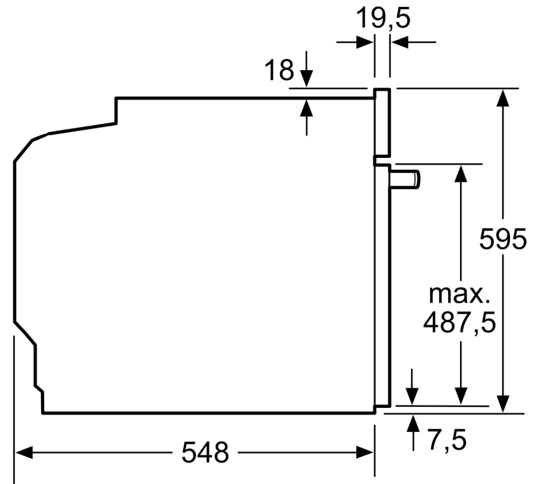

iQ700, Einbau-Backofen, 60 x 60 cm, Schwarz, Edelstahl
HB776G3B1

Maßzeichnungen

Maße in mm

Wird das Gerät unter einem Kochfeld eingebaut, muss folgende Arbeitsplattenstärke (ggf. inkl. Unterkonstruktion) beachtet werden.