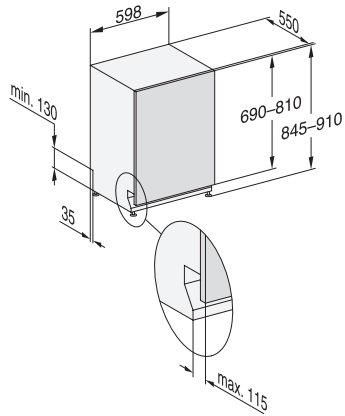

G 7278 SCVi XXL E
 Vollintegrierter Geschirrspüler XXL
 mit 3D MultiFlex-Schublade für höchsten Komfort.

EAN: 4002516480129 / Materialnummer: 11910170 / Alte Materialnummer: 21727862D

Spüloptionen	
IntenseZone	•
Express	•
Extra sauber	•
Extra trocken	•
Korbgestaltung	
Besteckunterbringung	3D-MultiFlex-Schublade
FlexCare-Gläserhalter	4
FlexCare-Tassenauflage	1
Korbgestaltung	MaxiComfort
Anzahl Maßgedecke	14
Sicherheit	
Waterproof-System	•
Sieb-Kontrollanzeige	•
Technische Daten	
Nischenbreite minimal in mm	600
Nischenbreite maximal in mm	600
Nischenhöhe minimal in mm	845
Nischenhöhe maximal in mm	910
Niscentiefe in mm	550
Gerätebreite in mm	598
Gerätehöhe in mm	845
Gerätetiefe in mm	550
Gerätetiefe bei geöffneter Tür in cm	120,5
Nettogewicht in kg	48,0
Gesamtanschlusswert in kW	2,00
Spannung in V	230
Absicherung in A	10
Phasenanzahl	1
Elektrische Frequenz Standard	50
Länge Wasserzulaufschlauch in m	1,50
Länge Wasserablaufschlauch in m	1,50
Länge der elektrischen Zuleitung in m	1,70
Min. Frontplattengewicht in kg	4,0
Max. Frontplattengewicht in kg	10,0
[über Kundendienst nachrüstbar auf min.]	7,0
[über Kundendienst nachrüstbar auf max.]	14,0
Verfügbare Displaysprachen	
Verfügbare Displaysprachen durch MultiLingua	deutsch, english (GB), español, français (FR), italiano, nederlands, português, türkçe

G 7278 SCVi XXL E
Vollintegrierter Geschirrspüler XXL
mit 3D MultiFlex-Schublade für höchsten Komfort.

G7000 XXL, vollintegrierbare G, 60cm (Skizze)

1) Sockelhöhe 35-155 mm, , 2) Sockelhöhe 100-220 mm, , 3) Gerätehöhe max. 970 mm mit Umbausatz Sockelhöhe-1 (Mat.-Nr. 6.394.761), ,

G7000, vollintegrierbare G, XXL, 60cm (Skizze)