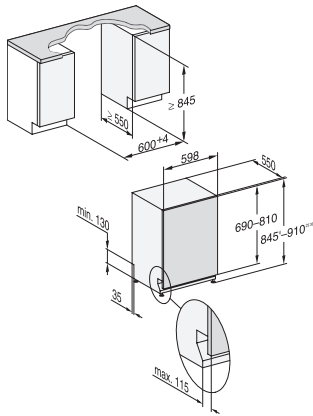

G 7278 SCVi XXL E
 Vollintegrierter Geschirrspüler XXL
 mit 3D MultiFlex-Schublade für höchsten Komfort.

EAN: 4002516480129 / Materialnummer: 11910170 / Alte Materialnummer: 21727862D

Spüloptionen	
IntenseZone	•
Express	•
Extra sauber	•
Extra trocken	•
Korbgestaltung	
Besteckunterbringung	3D-MultiFlex-Schublade
FlexCare-Gläserhalter	4
FlexCare-Tassenauflage	1
Korbgestaltung	MaxiComfort
Anzahl Maßgedecke	14
Sicherheit	
Waterproof-System	•
Sieb-Kontrollanzeige	•
Technische Daten	
Nischenbreite minimal in mm	600
Nischenbreite maximal in mm	600
Nischenhöhe minimal in mm	845
Nischenhöhe maximal in mm	910
Niscentiefe in mm	550
Gerätebreite in mm	598
Gerätehöhe in mm	845
Gerätetiefe in mm	550
Gerätetiefe bei geöffneter Tür in cm	120,5
Nettogewicht in kg	48,0
Gesamtanschlusswert in kW	2,00
Spannung in V	230
Absicherung in A	10
Phasenanzahl	1
Elektrische Frequenz Standard	50
Länge Wasserzulaufschlauch in m	1,50
Länge Wasserablaufschlauch in m	1,50
Länge der elektrischen Zuleitung in m	1,70
Min. Frontplattengewicht in kg	4,0
Max. Frontplattengewicht in kg	10,0
[über Kundendienst nachrüstbar auf min.]	7,0
[über Kundendienst nachrüstbar auf max.]	14,0
Verfügbare Displaysprachen	
Verfügbare Displaysprachen durch MultiLingua	deutsch, english (GB), español, français (FR), italiano, nederlands, português, türkçe

G 7278 SCVi XXL E
Vollintegrierter Geschirrspüler XXL
mit 3D MultiFlex-Schublade für höchsten Komfort.

G7000 XXL, vollintegrierbare G, 60cm (Skizze)

1) Sockelhöhe 35-155 mm, , 2) Sockelhöhe 100-220 mm, , 3) Gerätehöhe max. 970 mm mit Umbausatz Sockelhöhe-1 (Mat.-Nr. 6.394.761), ,

G7000, vollintegrierbare G, XXL, 60cm (Skizze)