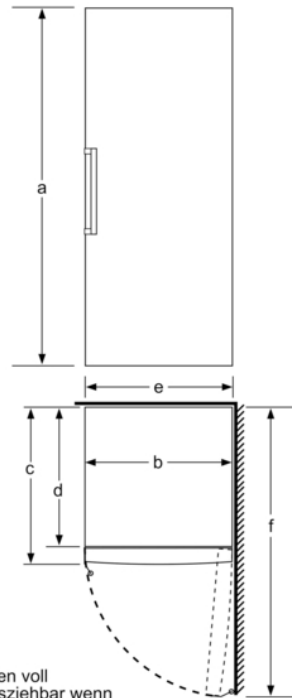

Serie 6, Freistehender Gefrierschrank, 161 x 70 cm, Weiß GSN51EWDV

	a	b	c	d	e	f
KSW36, GSD36	187					
KSV36, KSF36, GSN36, GSV36	186					
KSV33, GSN33, GSV33	176	60	65	58	60	119.5
KSV29, GSN29, GSV29	161					
GSV24	146					
GSN51	161	70	78	70	70	142
GSN54	176					
GSN58	191					

Maße in cm

Schalen voll herausziehbar wenn das Gerät direkt an einer Wand platziert wird.