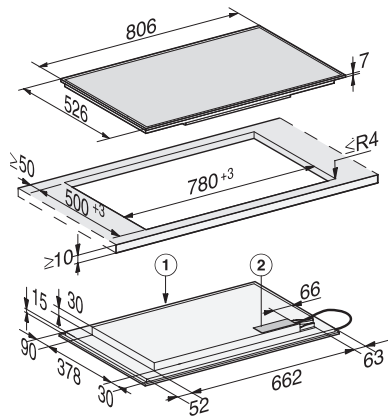

KM 7575 FR

Herdunabhängiges Induktionskochfeld

mit 3 PowerFlex-Kochbereichen für maximale Leistungsstärke

EAN: 4002516068693 / Materialnummer: 11022970 / Alte Materialnummer: 26757500D

Stop&Go-Funktion	•
Recall-Funktion	•
Kurzzeitwecker	•
Abschaltautomatik	•
Individuelle Einstellmöglichkeiten (z.B. Signaltöne)	•
Effizienz und Nachhaltigkeit	
Leistungsaufnahme im Aus-Zustand in W	0,5
Leistungsaufnahme im Stand-by Modus in W	1,0
Leistungsaufnahme im vernetzten Bereitschaftsbetrieb in W	2,0
Zeitdauer bis automatisches Schalten in Aus-Zustand in min	20
Zeitdauer bis automatisches Schalten in Bereitschaftsbetrieb in min	20
Zeitdauer bis automatisches Schalten in vernetzten Bereitschaftsbetrieb in min	20
Pflegekomfort	
Leicht zu reinigende Glaskeramik	•
Wischschutz	•
Sicherheit	
Sicherheitsausschaltung	•
Verriegelungsfunktion	•
Inbetriebnahmesperre	•
Integriertes Kühlgebläse	•
Überhitzungsschutz	•
Restwärmeanzeige	•
Technische Daten	
Abmessungen in mm (Breite)	806
Abmessungen in mm (Höhe)	52
Abmessungen in mm (Tiefe)	526
Ausschnittmaße in mm (Breite) bei aufliegendem Einbau	780
Ausschnittmaße in mm (Tiefe) bei aufliegendem Einbau	500
Einbauhöhe mit Anschlusskasten in mm	45
Gewicht in kg	16
Gesamtanschlusswert in kW	11,00
Länge der elektrischen Zuleitung in m	1,4
Spannung in V	230
Frequenz in Hz	50-60
Mitgeliefertes Zubehör	
Anschlusskabel	Ja

KM 7575 FR

Herdunabhängiges Induktionskochfeld
mit 3 PowerFlex-Kochbereichen für maximale Leistungsstärke

KM 7575 FR (Skizze)

1) vorn, 2) Netzanschlusskasten mit Netzanschlussleitung,
L = 1440 mm, wird dem Gerät lose beigelegt