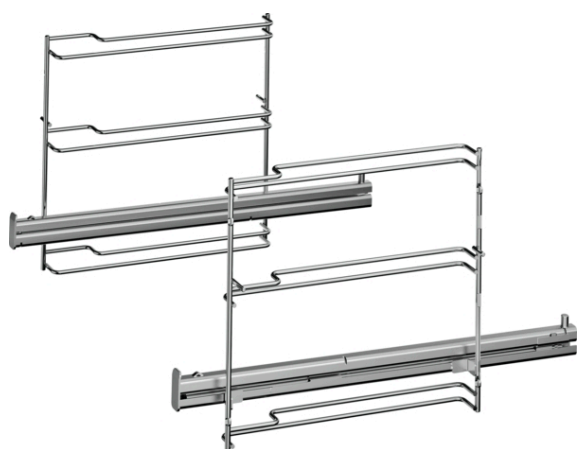

Teleskopvollauszug, 1-fach, Edelstahl
Z12TF16X0

COOKING PASSION SINCE 1877

Ausstattung

Technische Daten

Abmessungen des verpackten Gerätes : 85 x 300 x 410 mm

Abmessung der Palette : 95.0 x 80.0 x 120.0

Anzahl Geräte pro Palette : 48

Nettogewicht : 1,5 kg

Bruttogewicht : 1,8 kg

EAN-Nummer : 4242004237334

4 242004 237334

Teleskopvollauszug, 1-fach, Edelstahl
Z12TF16X0

COOKING PASSION SINCE 1877

Ausstattung

Z12TF16X0

Teleskop-Vollauszug 1-fach, pyrolysef.

- Material: Edelstahl
- Max. Beladung: 16 kg
- Bitte überprüfen Sie vor der Bestellung die Kompatibilität mit Ihrem Gerät.