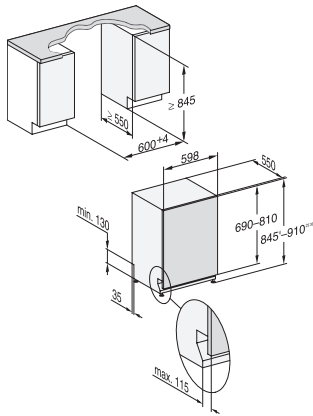

Fein	•
Hygiene	•
SolarSpar	•
ExtraLeise 40 dB(A)	•
Gerätepflege	•
<b>Spüloptionen</b>	
AutoDos	•
IntenseZone	•
Express	•
Extra sauber	•
Extra trocken	•
<b>Korbgestaltung</b>	
Besteckunterbringung	3D-MultiFlex-Schublade
FlexCare-Gläserhalter	4
FlexCare-Tassenauflage	1
Korbgestaltung	MaxiComfort
Anzahl Maßgedecke	14
<b>Sicherheit</b>	
Waterproof-System	•
Sieb-Kontrollanzeige	•
<b>Technische Daten</b>	
Nischenbreite minimal in mm	600
Nischenbreite maximal in mm	600
Nischenhöhe minimal in mm	845
Nischenhöhe maximal in mm	910
Nischtiefe in mm	550
Gerätebreite in mm	598
Gerätehöhe in mm	845
Gerätetiefe in mm	550
Gerätetiefe bei geöffneter Tür in cm	120,5
Nettogewicht in kg	49,0
Gesamtanschlusswert in kW	2,00
Spannung in V	230
Absicherung in A	10
Phasenanzahl	1
Elektrische Frequenz Standard	50
Länge Wasserzulaufschlauch in m	1,50
Länge Wasserablaufschlauch in m	1,50
Länge der elektrischen Zuleitung in m	1,70
Min. Frontplattengewicht in kg	4,0
Max. Frontplattengewicht in kg	12,0
<b>Verfügbare Displaysprachen</b>	
Verfügbare Displaysprachen durch MultiLingua	deutsch, english (GB), español, français (FR), italiano, nederlands, português, türkçe

G 7478 SCVi XXL AutoDos  
Vollintegrierter Geschirrspüler XXL  
mit automatischer Dosierung dank AutoDos mit integrierter PowerDisk.

G7000 XXL, vollintegrierbare G, 60cm (Skizze)

1) Sockelhöhe 35-155 mm, , 2) Sockelhöhe 100-220 mm, , 3) Gerätehöhe max. 970 mm mit Umbausatz Sockelhöhe-1 (Mat.-Nr. 6.394.761), ,

G7000, vollintegrierbare G, XXL, 60cm (Skizze)