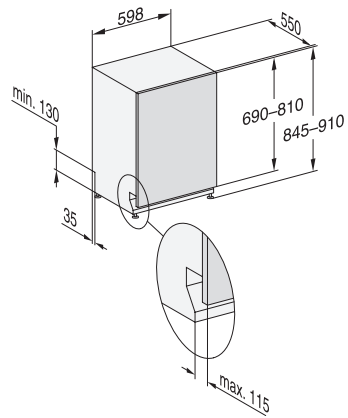

Fein	•
Hygiene	•
SolarSpar	•
ExtraLeise 40 dB(A)	•
Gerätepflege	•
<b>Spüloptionen</b>	
AutoDos	•
IntenseZone	•
Express	•
Extra sauber	•
Extra trocken	•
<b>Korbgestaltung</b>	
Besteckunterbringung	3D-MultiFlex-Schublade
FlexCare-Gläserhalter	4
FlexCare-Tassenauflage	1
Korbgestaltung	MaxiComfort
Anzahl Maßgedecke	14
<b>Sicherheit</b>	
Waterproof-System	•
Sieb-Kontrollanzeige	•
<b>Technische Daten</b>	
Nischenbreite minimal in mm	600
Nischenbreite maximal in mm	600
Nischenhöhe minimal in mm	845
Nischenhöhe maximal in mm	910
Nischtiefe in mm	550
Gerätebreite in mm	598
Gerätehöhe in mm	845
Gerätetiefe in mm	550
Gerätetiefe bei geöffneter Tür in cm	120,5
Nettogewicht in kg	49,0
Gesamtanschlusswert in kW	2,00
Spannung in V	230
Absicherung in A	10
Phasenanzahl	1
Elektrische Frequenz Standard	50
Länge Wasserzulaufschlauch in m	1,50
Länge Wasserablaufschlauch in m	1,50
Länge der elektrischen Zuleitung in m	1,70
Min. Frontplattengewicht in kg	4,0
Max. Frontplattengewicht in kg	12,0
<b>Verfügbare Displaysprachen</b>	
Verfügbare Displaysprachen durch MultiLingua	deutsch, english (GB), español, français (FR), italiano, nederlands, português, türkçe

G 7478 SCVi XXL AutoDos  
Vollintegrierter Geschirrspüler XXL  
mit automatischer Dosierung dank AutoDos mit integrierter PowerDisk.

G7000 XXL, vollintegrierbare G, 60cm (Skizze)

1) Sockelhöhe 35-155 mm, , 2) Sockelhöhe 100-220 mm, , 3) Gerätehöhe max. 970 mm mit Umbausatz Sockelhöhe-1 (Mat.-Nr. 6.394.761), ,

G7000, vollintegrierbare G, XXL, 60cm (Skizze)