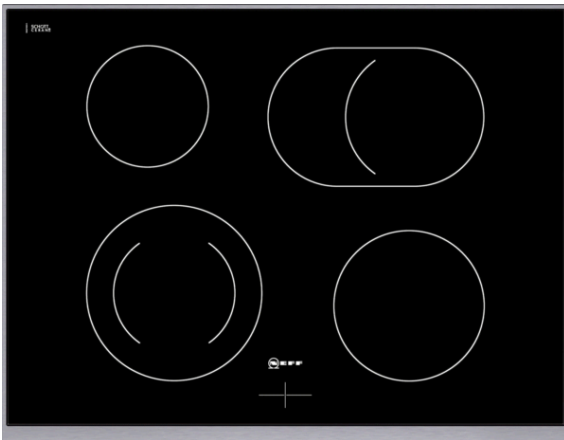

N 50, Elektro-Kochfeld, 70 cm, herdgesteuert
M14R72N2

COOKING PASSION SINCE 1877

- ✓ Backofen Bedienung: Einfache und präzise Bedienung durch Kontrollknebel am Herd
- ✓ Bräterzone: Extra zuschaltbare Kochzone für großes Bratgeschirr wie Bräter

Ausstattung

Technische Daten

Gerätetyp : Kochfeld Glaskeramik

Bauform : Eingebaut

Energiequelle : Elektro

Anzahl der Kochzonen, die gleichzeitig benutzt werden können : 4

Nischenmaße für Installation (H x B x T) : 37 x 560-592 x 490-500 mm

Flexibilität der Kochzonen

- Bräterzone: Extra zuschaltbare Kochzone für großes Bratgeschirr
- 1 Zweikreis-Kochzone: Verwenden Sie normales oder größeres Kochgeschirr für die erweiterbare Kochzone.
- Kochzone vorne links: 210 mm, 145 mm, 1 kW
- Kochzone hinten links: 145 mm, 1.2 kW
- Kochzone hinten rechts: 265 mm, 170 mm , 1.6 kW
- Kochzone vorne rechts: 180 mm, 2 kW

Benutzerfreundlichkeit

- im Herd: Steuern Sie die Leistung der Kochstelle mit den Knebeln am Herd.

Design

- Designrahmen in Edelstahl

Sicherheit

- Restwärmeanzeige je Kochzone: zeigt an, welche Kochzonen noch heiß sind.