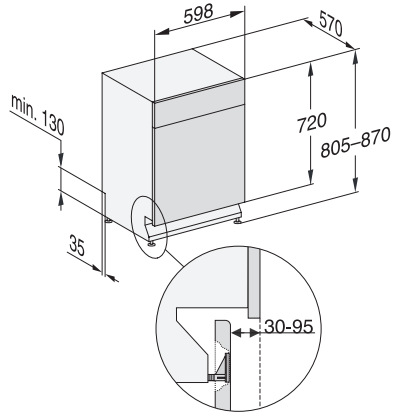

G 7200 SCU
 Unterbau-Geschirrspüler
 mit 3D MultiFlex-Schublade für höchsten Komfort.

EAN: 4002516479864 / Materialnummer: 11909980 / Alte Materialnummer: 21720036D

Spüloptionen	
IntenseZone	•
Express	•
Extra sauber	•
Extra trocken	•
Korbgestaltung	
Besteckunterbringung	3D-MultiFlex-Schublade
FlexCare-Tassenauflage	1
Korbgestaltung	ComfortPlus
Anzahl Maßgedecke	14
Sicherheit	
Waterproof-System	•
Sieb-Kontrollanzeige	•
Kindersicherung	•
Technische Daten	
Nischenbreite minimal in mm	600
Nischenbreite maximal in mm	600
Nischenhöhe minimal in mm	805
Nischenhöhe maximal in mm	870
Niscentiefe in mm	570
Gerätebreite in mm	598
Gerätehöhe in mm	805
Gerätetiefe in mm	570
Gerätetiefe bei geöffneter Tür in cm	116,5
Nettogewicht in kg	47,5
Gesamtanschlusswert in kW	2,00
Spannung in V	230
Absicherung in A	10
Phasenanzahl	1
Elektrische Frequenz Standard	50
Länge Wasserzulaufschlauch in m	1,50
Länge Wasserablaufschlauch in m	1,50
Länge der elektrischen Zuleitung in m	1,70
Verfügbare Displaysprachen	
Verfügbare Displaysprachen durch MultiLingua	deutsch, english (GB), español, français (FR), italiano, nederlands, português, türkçe

G 7200 SCU
Unterbau-Geschirrspüler
mit 3D MultiFlex-Schublade für höchsten Komfort.

G7000, unterbau, Einbauskizze, 60cm (Skizze)

1) Gerätehöhe max. 930 mm mit Umbausatz Sockelhöhe –
1 (Material-Nr. 6.394.761)

G7000, unterbau, Einbauskizze, 60cm (Skizze)