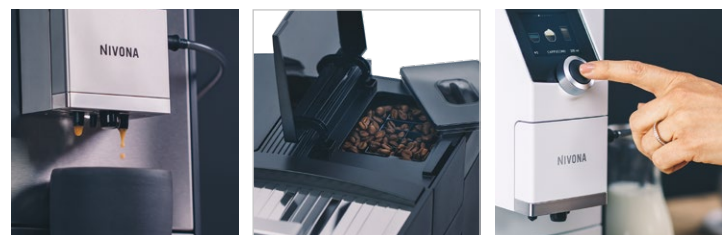

TECHNIK

TFT Farbdisplay
Bluetooth für Verbindung mit NIVONA App
Extra leiser, geräuschreduzierter Betrieb
Hochwertiges Kegelmahlwerk aus gehärtetem Stahl
15 bar Pumpendruck
1455 Watt / Max. Leistungsaufnahme
ECO-Modus

Cappuccino so
köstlich,
man will ihn drücken.

- Cappuccino und Latte Macchiato auf Knopfdruck
- Cappuccino wie vom Barista mit Aroma-Technologie (Cappuccino-Connaisseur)
- Lieblingskaffee einfach live einspeichern
- Komfortable Reinigung des Milchsystems