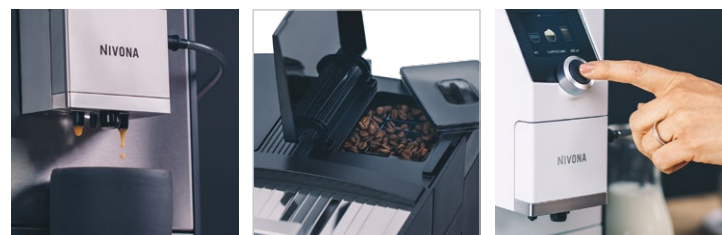

NIVONA

NICR 7'96

White Line / Chrom

Die **FUNKTIONEN** der NICR 7'96

GESCHMACK

Vorbrühsystem
Aroma Balance System (3 Profile)
Cappuccino-Connaisseur
Kaffeestärke einstellbar (5 Stufen)
Mahlgrad einstellbar
Kaffeetemperatur einstellbar (3 Stufen)

PFLEGE

Brüheinheit zur Reinigung herausnehmbar
Spülpflege-Automatik für OneTouch-SPUMATORE
CLARIS Frischwasserfilter inkl.
Kontrollanzeige für Filterwechsel
Automatische Pflegeprogramme zum Entkalken und Reinigen

DESIGN

Tassenbeleuchtung (einfarbig)

TECHNIK

TFT Farbdisplay
Bluetooth für Verbindung mit NIVONA App
Extra leiser, geräuschreduzierter Betrieb
Hochwertiges Kegelmahlwerk aus gehärtetem Stahl
15 bar Pumpendruck
1455 Watt / Max. Leistungsaufnahme
ECO-Modus

Cappuccino so
köstlich,
man will ihn drücken.

- Cappuccino und Latte Macchiato auf Knopfdruck
- Cappuccino wie vom Barista mit Aroma-Technologie (Cappuccino-Connaisseur)
- Lieblingskaffee einfach live einspeichern
- Komfortable Reinigung des Milchsystems