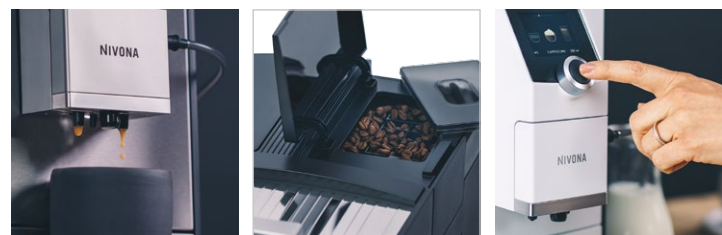

NIVONA

NICR 7'95

Titan / Chrom

Die **FUNKTIONEN** der NICR 7'95

GESCHMACK

Vorbrühsystem
Aroma Balance System (3 Profile)
Cappuccino-Connaisseur
Kaffeestärke einstellbar (5 Stufen)
Mahlgrad einstellbar
Kaffeetemperatur einstellbar (3 Stufen)

PFLEGE

Brüheinheit zur Reinigung herausnehmbar
Spülpflege-Automatik für OneTouch-SPUMATORE
CLARIS Frischwasserfilter inkl.
Kontrollanzeige für Filterwechsel
Automatische Pflegeprogramme zum Entkalken und Reinigen

DESIGN

Tassenbeleuchtung (einfarbig)

TECHNIK

TFT Farbdisplay
Bluetooth für Verbindung mit NIVONA App
Extra leiser, geräuschreduzierter Betrieb
Hochwertiges Kegelmahlwerk aus gehärtetem Stahl
15 bar Pumpendruck
1455 Watt / Max. Leistungsaufnahme
ECO-Modus

Cappuccino so
köstlich,
man will ihn drücken.

- Cappuccino und Latte Macchiato auf Knopfdruck
- Cappuccino wie vom Barista mit Aroma-Technologie (Cappuccino-Connaisseur)
- Lieblingskaffee einfach live einspeichern
- Komfortable Reinigung des Milchsystems