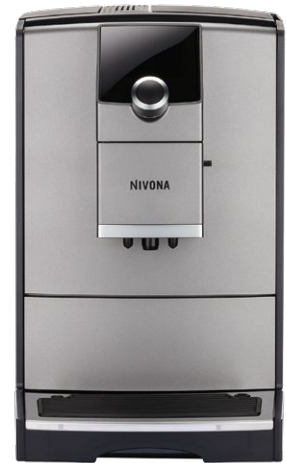

NIVONA

NICR 7'95

Titan / Chrom

Die **FUNKTIONEN** der NICR 7'95

GESCHMACK

Vorbrühsystem
Aroma Balance System (3 Profile)
Cappuccino-Connaisseur
Kaffeestärke einstellbar (5 Stufen)
Mahlgrad einstellbar
Kaffeetemperatur einstellbar (3 Stufen)

KOMFORT

„Mein Kaffee“ zusätzlich speicherbar (5 Rezepte)
Live-Programmierung
Werkseinstellung der Rezepte änderbar
OneTouch-SPUMATORE plus (für Cappuccino und Co.)
2-Tassen-Funktion für Espresso/Kaffee
Kaffeemenge einstellbar (ca. 20 ml - 240 ml)
Pulverfach für vorgemahlene Kaffee (für eine Portion)
Heisswasserfunktion für Tee (3 Stufen)
Entnehmbare Wassertank
Heckrollen

PFLEGE

Brüheinheit zur Reinigung herausnehmbar
Spülpflege-Automatik für OneTouch-SPUMATORE
CLARIS Frischwasserfilter inkl.
Kontrollanzeige für Filterwechsel
Automatische Pflegeprogramme zum Entkalken und Reinigen

DESIGN

Tassenbeleuchtung (einfarbig)

TECHNIK

TFT Farbdisplay
Bluetooth für Verbindung mit NIVONA App
Extra leiser, geräuschreduzierter Betrieb
Hochwertiges Kegelmahlwerk aus gehärtetem Stahl
15 bar Pumpendruck
1455 Watt / Max. Leistungsaufnahme
ECO-Modus